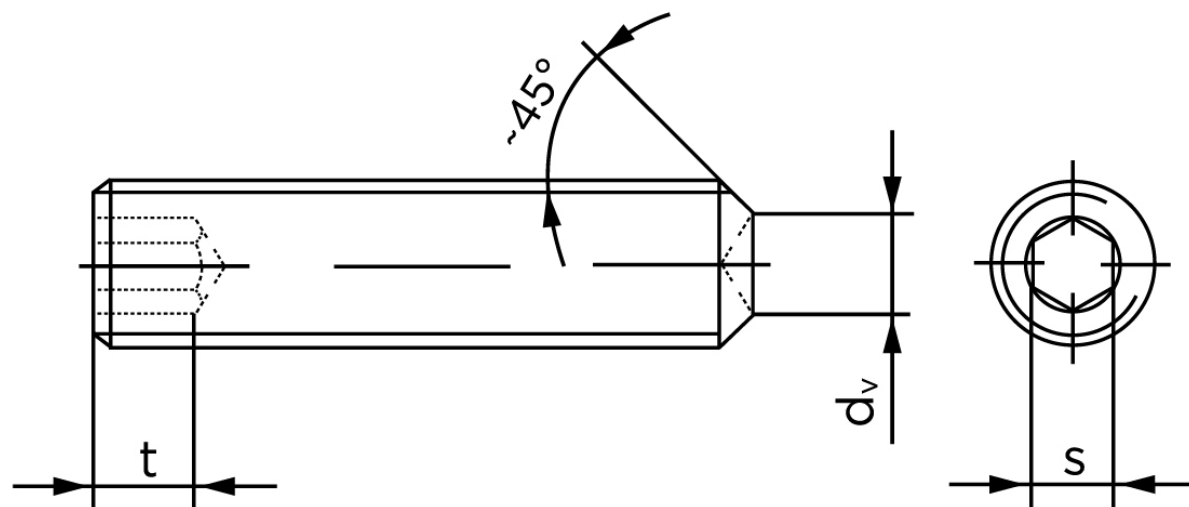

Pinolskrue Med Krat DIN 916 Ubehandlet Stål 45 H M5x18 (500 Stk)

SKU: 009162000050018

GTIN: 4051427285637

Norm	DIN 916
Dimensions	5
s	2,5
d_v max.	2,5
t₁	2
t₂	3
Bemærkning	t₁ for l over den striplede linje t₂ for l under den striplede linje

Bemærk disse data er vejledende, og informationerne skal anses som vejledende, Bolte.dk stiller ingen garanti eller kan stilles til ansvar for overstående datatabel. Er du i tvivl så kontakt os på 75154999.

Vil du vide mere om dette produkt
Forespørg pris her