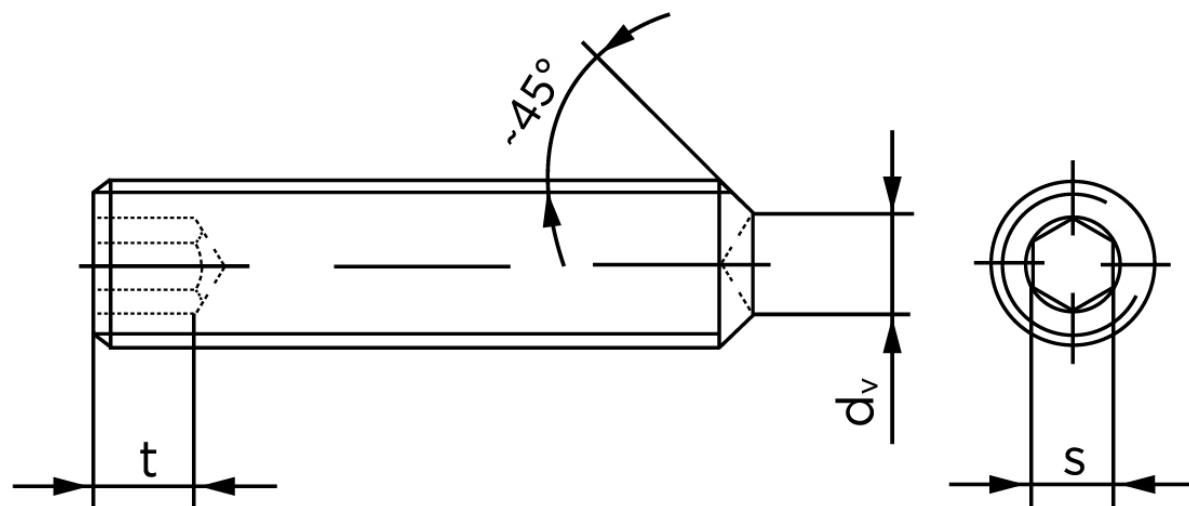

Pinolskrue Med Krat DIN 916 Rustfri A1/A2 M5x20 (500 Stk)

SKU: 009169100050020

GTIN: 4051427286979

Norm	DIN 916
Dimensions	5
s	2,5
d_v max.	2,5
t₁	2
t₂	3
Bemærkning	t₁ for l over den striplede linje t₂ for l under den striplede linje

Bemærk disse data er vejlede, og informationerne skal anses som vejledende, Bolte.dk stiller ingen garanti eller kan stilles til ansvar for overstående datatabel. Er du i tvivl så kontakt os på 75154999.

Vil du vide mere om dette produkt
Forespørg pris her