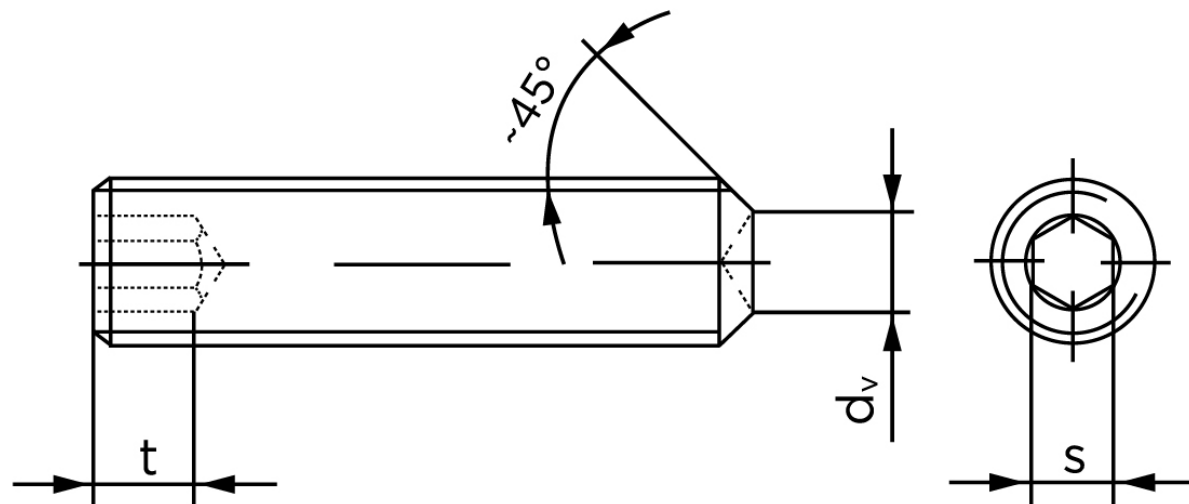

Pinolskrue Med Krat DIN 916 Ubehandlet Stål 45 H M5x25 (500 Stk)

SKU: 009162000050025

GTIN: 4051427285651

Norm	DIN 916
Dimensions	5
s	2,5
d_v max.	2,5
t₁	2
t₂	3
Bemærkning	t₁ for l over den striplede linje t₂ for l under den striplede linje

Bemærk disse data er vejlede, og informationerne skal anses som vejledende, Bolte.dk stiller ingen garanti eller kan stilles til ansvar for overstående datatabel. Er du i tvivl så kontakt os på 75154999.

Vil du vide mere om dette produkt
Forespørg pris her