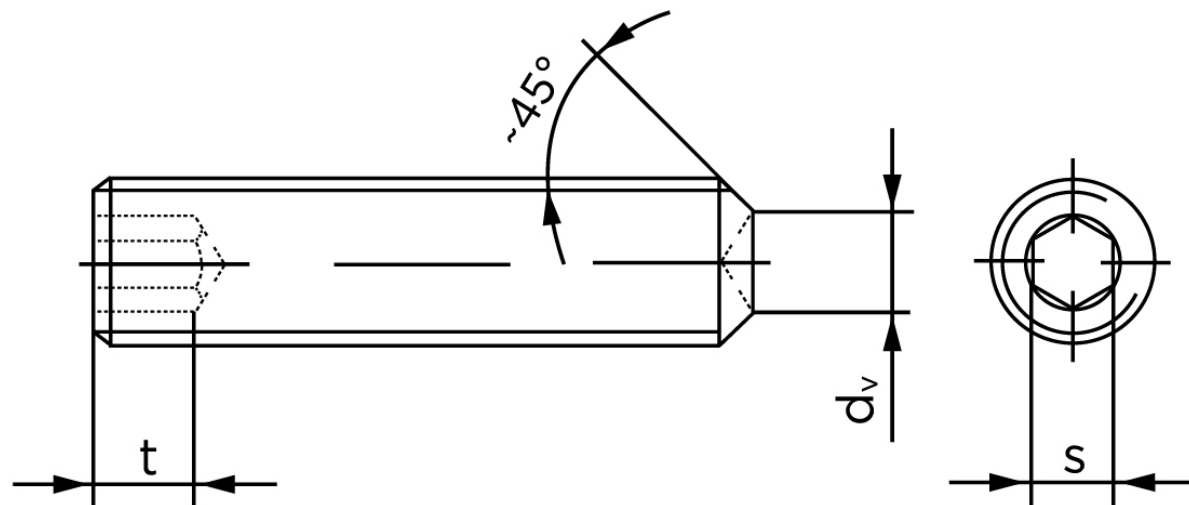

Pinolskrue Med Krat DIN 916 Elforzinket Stål 45 H M5x30 (200 Stk)

SKU: 009162100050030

GTIN: 4043952704769

Norm	DIN 916
Dimensions	5
s	2,5
d_v max.	2,5
t₁	2
t₂	3
Bemærkning	t₁ for l over den striplede linje t₂ for l under den striplede linje

Bemærk disse data er vejlede, og informationerne skal anses som vejledende, Bolte.dk stiller ingen garanti eller kan stilles til ansvar for overstående datatabel. Er du i tvivl så kontakt os på 75154999.

Vil du vide mere om dette produkt
Forespørg pris her