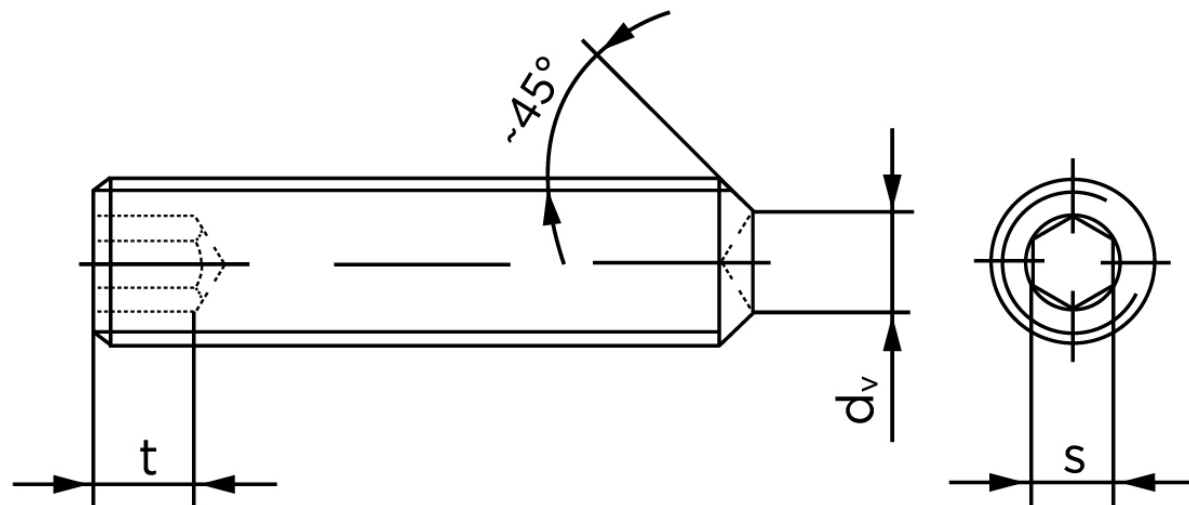

Pinolskrue Med Krat DIN 916 Ubehandlet Stål 45 H M5x4 (1000 Stk)

SKU: 009162000050004

GTIN: 4051427285576

Norm	DIN 916
Dimensions	5
s	2,5
d_v max.	2,5
t₁	2
t₂	3
Bemærkning	t₁ for l over den striplede linje t₂ for l under den striplede linje

Bemærk disse data er vejledende, og informationerne skal anses som vejledende, Bolte.dk stiller ingen garanti eller kan stilles til ansvar for overstående datatabel. Er du i tvivl så kontakt os på 75154999.

Vil du vide mere om dette produkt
Forespørg pris her