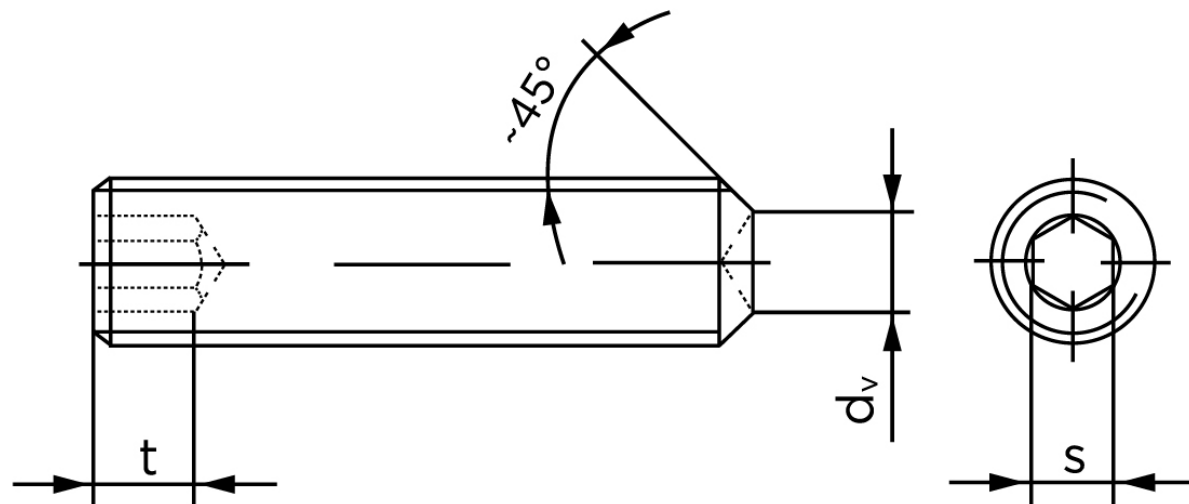

Pinolskrue Med Krat DIN 916 Ubehandlet Stål 45 H M5x40 (200 Stk)

SKU: 009162000050040

GTIN: 4051427285675

Norm	DIN 916
Dimensions	5
s	2,5
d_v max.	2,5
t₁	2
t₂	3
Bemærkning	t₁ for l over den striplede linje t₂ for l under den striplede linje

Bemærk disse data er vejlede, og informationerne skal anses som vejledende, Bolte.dk stiller ingen garanti eller kan stilles til ansvar for overstående datatabel. Er du i tvivl så kontakt os på 75154999.

Vil du vide mere om dette produkt
Forespørg pris her