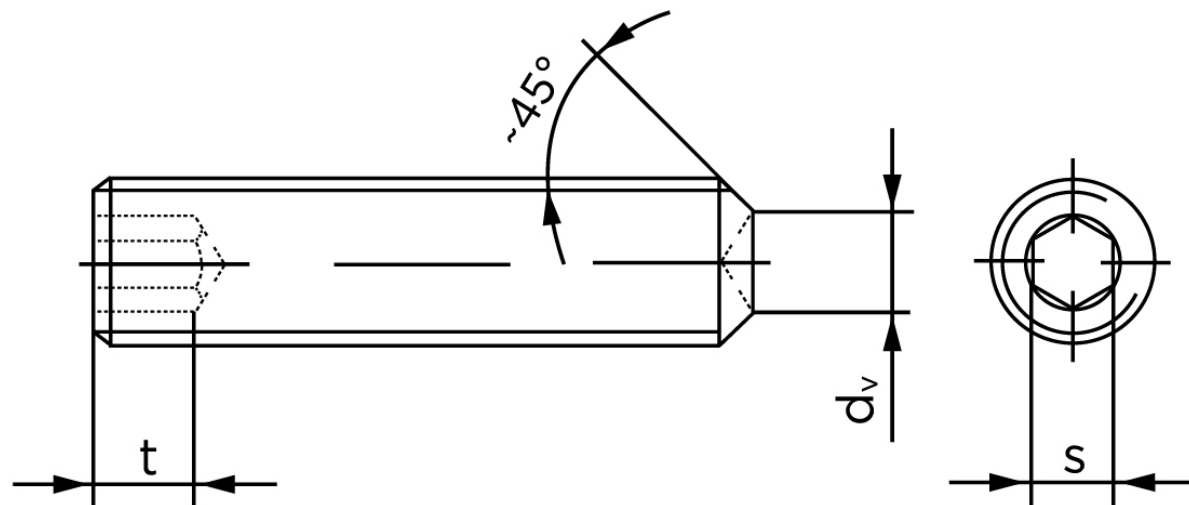

Pinolskrue Med Krat DIN 916 Rustfri-Syrefast A4 M5x6 (500 Stk)

SKU: 009169400050006

GTIN: 4051427287662

Norm	DIN 916
Dimensions	5
s	2,5
d_v max.	2,5
t₁	2
t₂	3
Bemærkning	t₁ for l over den striplede linje t₂ for l under den striplede linje

Bemærk disse data er vejledende, og informationerne skal anses som vejledende, Bolte.dk stiller ingen garanti eller kan stilles til ansvar for overstående datatabel. Er du i tvivl så kontakt os på 75154999.

Vil du vide mere om dette produkt
Forespørg pris her