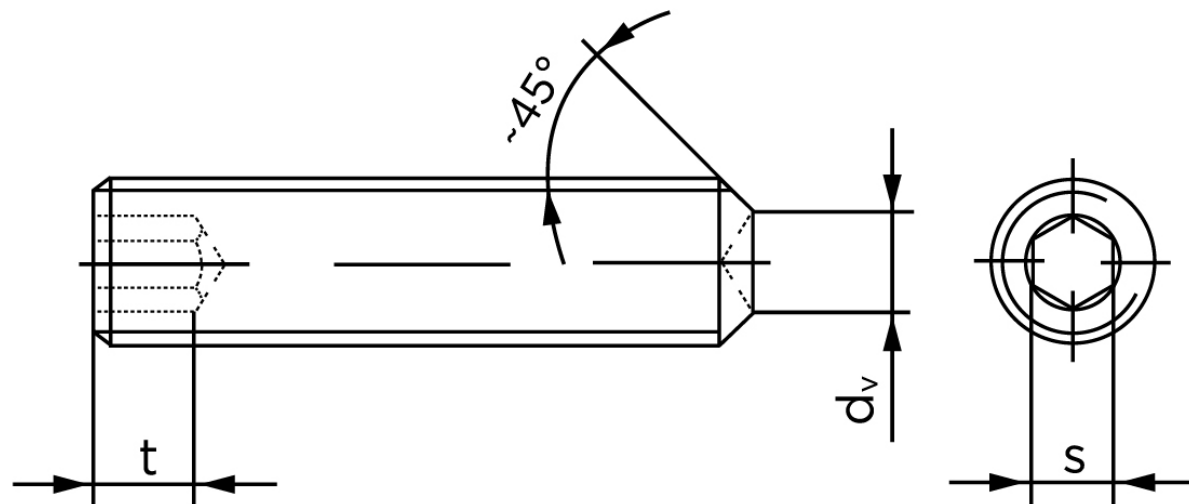

Pinolskrue Med Krat DIN 916 Ubehandlet Stål 45 H Med Fingevind M6x0,75x10 (1000 Stk)

SKU: 009163020061010

GTIN: 4051427286337

Norm	DIN 916
Dimensions	6
s	3
d_v max.	3
t₁	2
t₂	3,5
Bemærkning	t₁ for l over den striplede linje t₂ for l under den striplede linje

Bemærk disse data er vejledende, og informationerne skal anses som vejledende, Bolte.dk stiller ingen garanti eller kan stilles til ansvar for overstående datatabel. Er du i tvivl så kontakt os på 75154999.

Vil du vide mere om dette produkt
Forespørg pris her