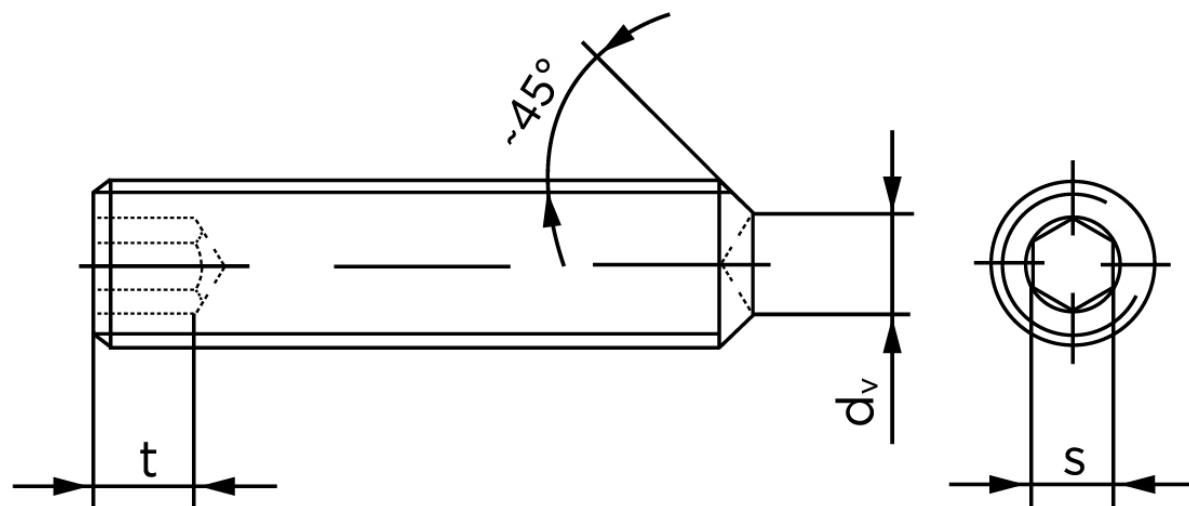

Pinolskrue Med Krat DIN 916 Ubehandlet Stål 45 H M6x12 (200 Stk)

SKU: 009162009060012

GTIN: 4043952204542

Norm	DIN 916
Dimensions	6
s	3
d_v max.	3
t₁	2
t₂	3,5
Bemærkning	t₁ for l over den striplede linje t₂ for l under den striplede linje

Bemærk disse data er vejledende, og informationerne skal anses som vejledende, Bolte.dk stiller ingen garanti eller kan stilles til ansvar for overstående datatabel. Er du i tvivl så kontakt os på 75154999.

Vil du vide mere om dette produkt
Forespørg pris her