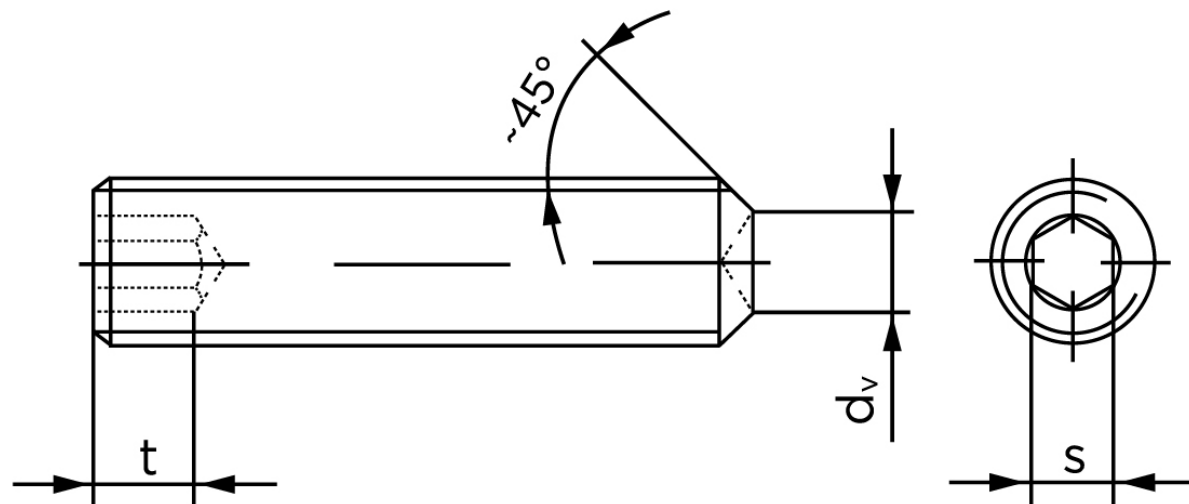

Pinolskrue Med Krat DIN 916 Elforzinket Stål 45 H M6x12 (1000 Stk)

SKU: 009162100060012

GTIN: 4051427286146

Norm	DIN 916
Dimensions	6
s	3
d_v max.	3
t₁	2
t₂	3,5
Bemærkning	t₁ for l over den striplede linje t₂ for l under den striplede linje

Bemærk disse data er vejledende, og informationerne skal anses som vejledende, Bolte.dk stiller ingen garanti eller kan stilles til ansvar for overstående datatabel. Er du i tvivl så kontakt os på 75154999.

Vil du vide mere om dette produkt
Forespørg pris her