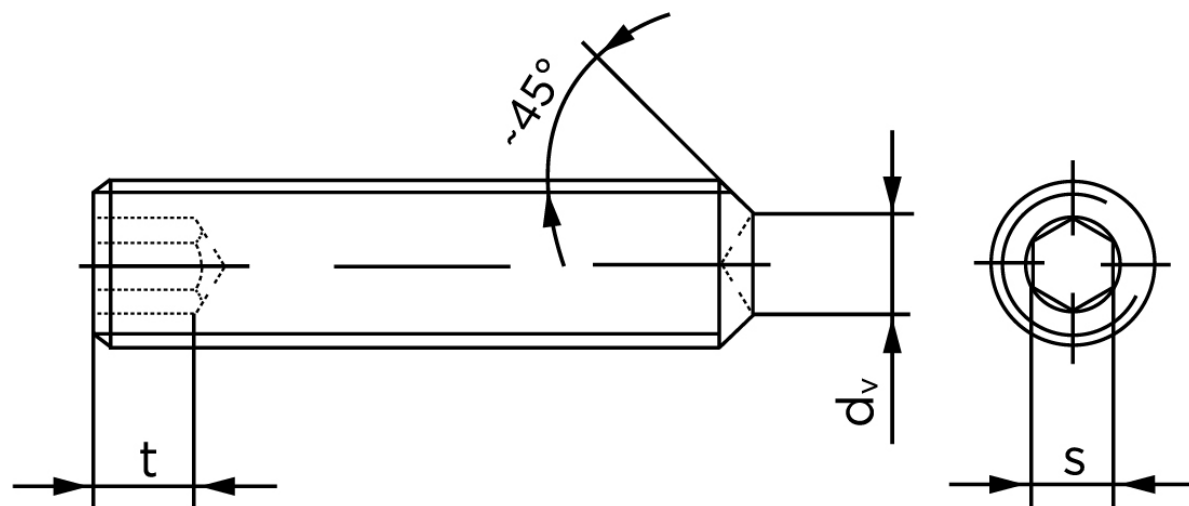

Pinolskrue Med Krat DIN 916 Rustfri A1/A2 M6x16 (500 Stk)

SKU: 009169100060016

GTIN: 4051427287044

Norm	DIN 916
Dimensions	6
s	3
d_v max.	3
t₁	2
t₂	3,5
Bemærkning	t₁ for l over den striplede linje t₂ for l under den striplede linje

Bemærk disse data er vejlede, og informationerne skal anses som vejledende, Bolte.dk stiller ingen garanti eller kan stilles til ansvar for overstående datatabel. Er du i tvivl så kontakt os på 75154999.

Vil du vide mere om dette produkt
Forespørg pris her