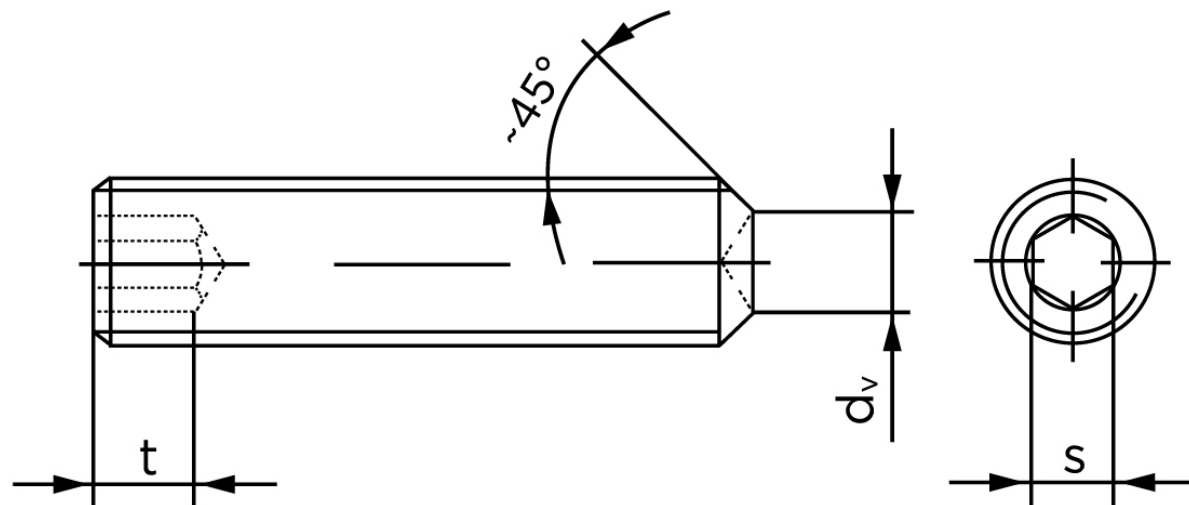

Pinolskrue Med Krat DIN 916 Ubehandlet Stål 45 H M6x20 (500 Stk)

SKU: 009162000060020

GTIN: 4051427285705

Norm	DIN 916
Dimensions	6
s	3
d_v max.	3
t₁	2
t₂	3,5
Bemærkning	t₁ for l over den striplede linje t₂ for l under den striplede linje

Bemærk disse data er vejlede, og informationerne skal anses som vejledende, Bolte.dk stiller ingen garanti eller kan stilles til ansvar for overstående datatabel. Er du i tvivl så kontakt os på 75154999.

Vil du vide mere om dette produkt
Forespørg pris her