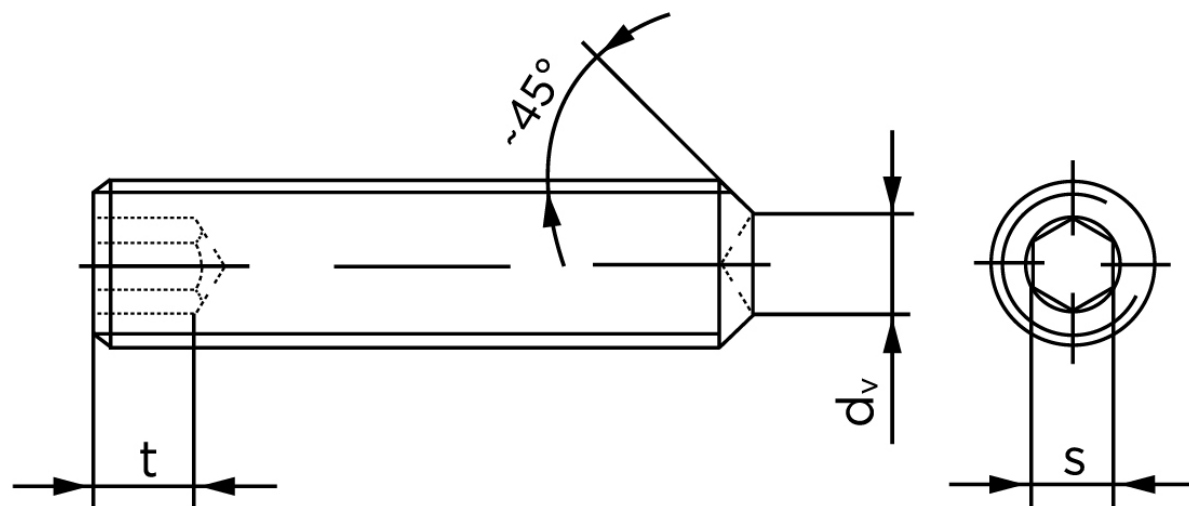

Pinolskrue Med Krat DIN 916 Ubehandlet Stål 45 H M6x30 (200 Stk)

SKU: 009162000060030

GTIN: 4043952203576

Norm	DIN 916
Dimensions	6
s	3
d_v max.	3
t₁	2
t₂	3,5
Bemærkning	t₁ for l over den striplede linje t₂ for l under den striplede linje

Bemærk disse data er vejledende, og informationerne skal anses som vejledende, Bolte.dk stiller ingen garanti eller kan stilles til ansvar for overstående datatabel. Er du i tvivl så kontakt os på 75154999.

Vil du vide mere om dette produkt
Forespørg pris her