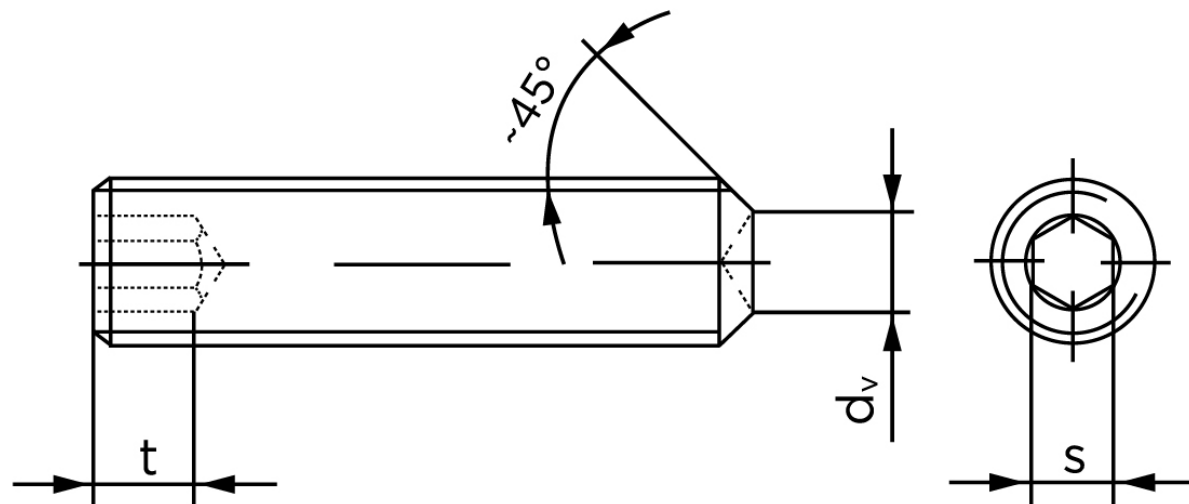

Pinolskrue Med Krat DIN 916 Ubehandlet Stål 45 H M6x35 (200 Stk)

SKU: 009162000060035

GTIN: 4051427285712

Norm	DIN 916
Dimensions	6
s	3
d_v max.	3
t₁	2
t₂	3,5
Bemærkning	t₁ for l over den striplede linje t₂ for l under den striplede linje

Bemærk disse data er vejledende, og informationerne skal anses som vejledende, Bolte.dk stiller ingen garanti eller kan stilles til ansvar for overstående datatabel. Er du i tvivl så kontakt os på 75154999.

Vil du vide mere om dette produkt
Forespørg pris her