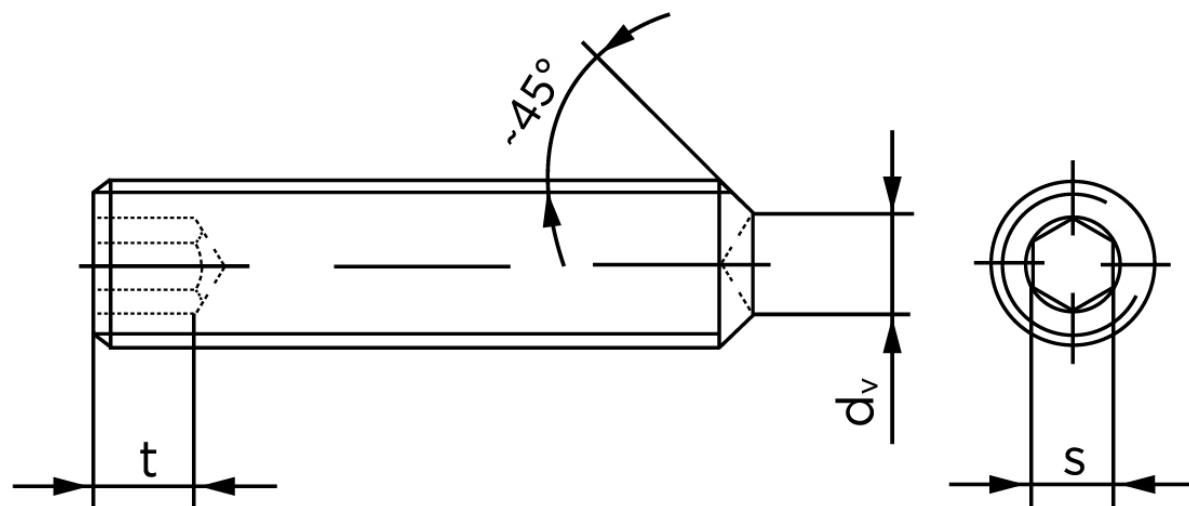

Pinolskrue Med Krat DIN 916 Elforzinket Stål 45 H M6x35 (200 Stk)

SKU: 009162100060035

GTIN: 4051427286177

Norm	DIN 916
Dimensions	6
s	3
d_v max.	3
t₁	2
t₂	3,5
Bemærkning	t₁ for l over den striplede linje t₂ for l under den striplede linje

Bemærk disse data er vejledende, og informationerne skal anses som vejledende, Bolte.dk stiller ingen garanti eller kan stilles til ansvar for overstående datatabel. Er du i tvivl så kontakt os på 75154999.

Vil du vide mere om dette produkt
Forespørg pris her