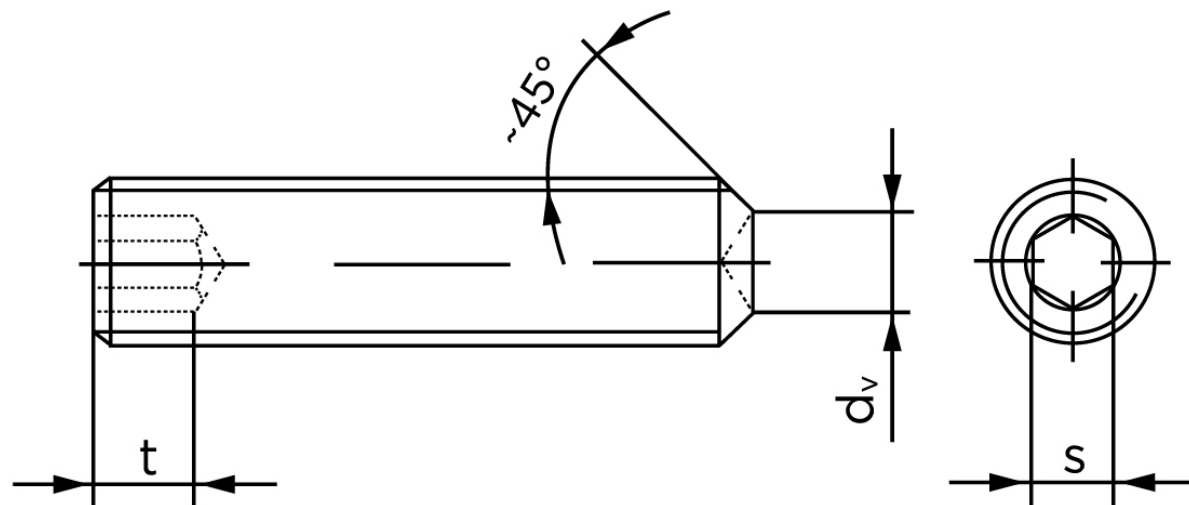

Pinolskrue Med Krat DIN 916 Rustfri-Syrefast A4 M6x35 (200 Stk)

SKU: 009169400060035

GTIN: 4051427287822

Norm	DIN 916
Dimensions	6
s	3
d_v max.	3
t₁	2
t₂	3,5
Bemærkning	t₁ for l over den striplede linje t₂ for l under den striplede linje

Bemærk disse data er vejlede, og informationerne skal anses som vejledende, Bolte.dk stiller ingen garanti eller kan stilles til ansvar for overstående datatabel. Er du i tvivl så kontakt os på 75154999.

Vil du vide mere om dette produkt
Forespørg pris her