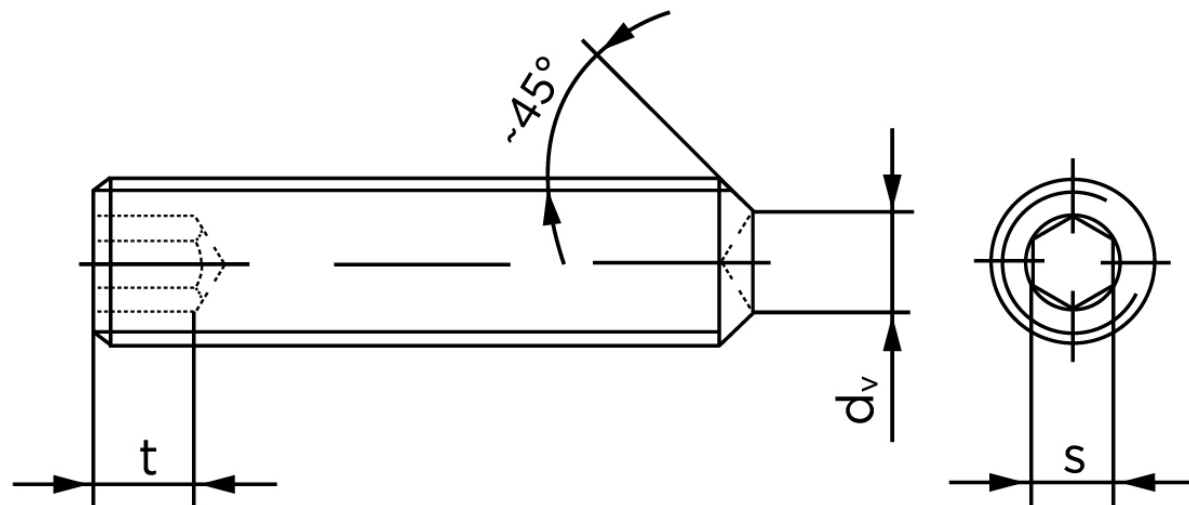

Pinolskrue Med Krat DIN 916 Rustfri-Syrefast A4 M6x40 (200 Stk)

SKU: 009169400060040

GTIN: 4051427287839

Norm	DIN 916
Dimensions	6
s	3
d_v max.	3
t₁	2
t₂	3,5
Bemærkning	t₁ for l over den striplede linje t₂ for l under den striplede linje

Bemærk disse data er vejledende, og informationerne skal anses som vejledende, Bolte.dk stiller ingen garanti eller kan stilles til ansvar for overstående datatabel. Er du i tvivl så kontakt os på 75154999.

Vil du vide mere om dette produkt
Forespørg pris her