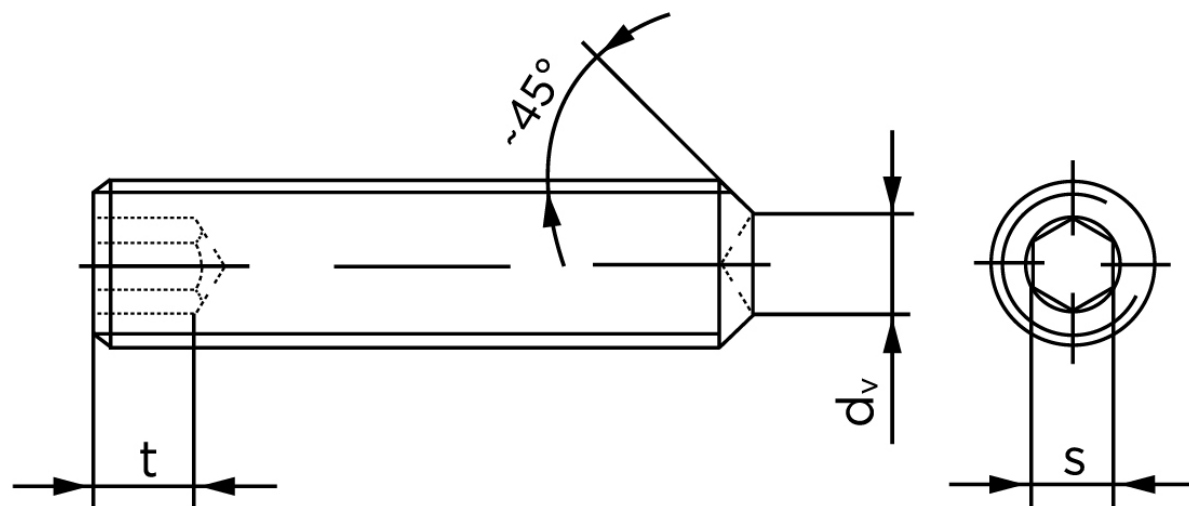

Pinolskrue Med Krat DIN 916 Ubehandlet Stål 45 H M6x45 (200 Stk)

SKU: 009162000060045

GTIN: 4051427285736

Norm	DIN 916
Dimensions	6
s	3
d_v max.	3
t₁	2
t₂	3,5
Bemærkning	t₁ for l over den striplede linje t₂ for l under den striplede linje

Bemærk disse data er vejlede, og informationerne skal anses som vejledende, Bolte.dk stiller ingen garanti eller kan stilles til ansvar for overstående datatabel. Er du i tvivl så kontakt os på 75154999.

Vil du vide mere om dette produkt
Forespørg pris her