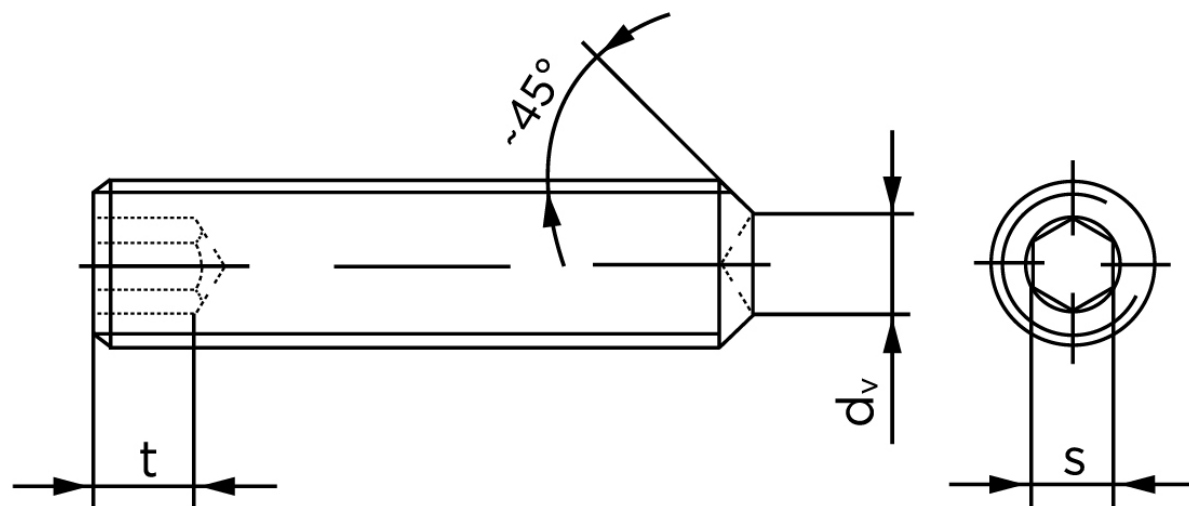

Pinolskrue Med Krat DIN 916 Elforzinket Stål 45 H M6x5 (1000 Stk)

SKU: 009162100060005

GTIN: 4051427286108

Norm	DIN 916
Dimensions	6
s	3
d_v max.	3
t₁	2
t₂	3,5
Bemærkning	t₁ for l over den striplede linje t₂ for l under den striplede linje

Bemærk disse data er vejledende, og informationerne skal anses som vejledende, Bolte.dk stiller ingen garanti eller kan stilles til ansvar for overstående datatabel. Er du i tvivl så kontakt os på 75154999.

Vil du vide mere om dette produkt
Forespørg pris her