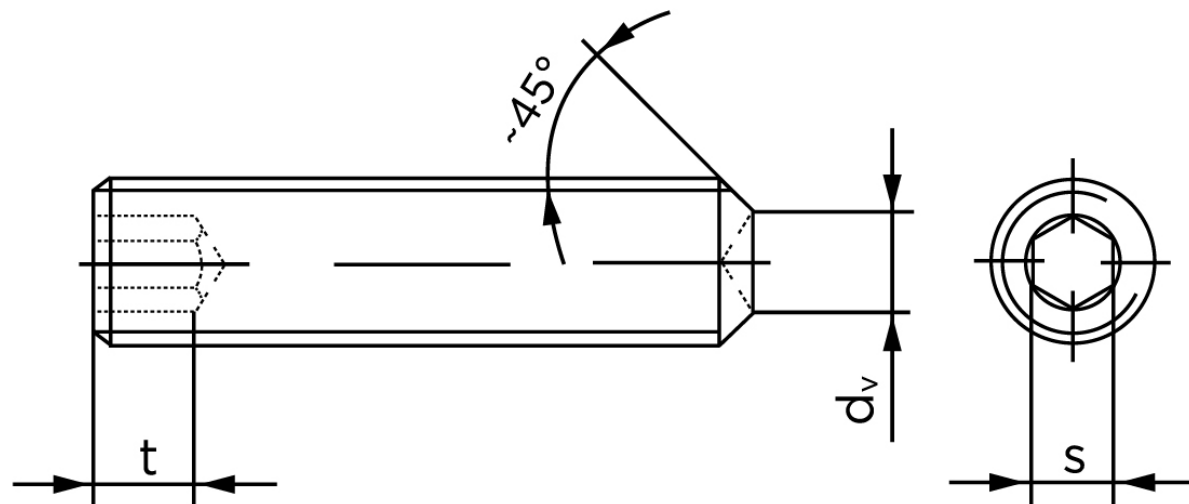

Pinolskrue Med Krat DIN 916 Ubehandlet Stål 45 H M6x50 (200 Stk)

SKU: 009162000060050

GTIN: 4051427285743

Norm	DIN 916
Dimensions	6
s	3
d_v max.	3
t₁	2
t₂	3,5
Bemærkning	t₁ for l over den striplede linje t₂ for l under den striplede linje

Bemærk disse data er vejledende, og informationerne skal anses som vejledende, Bolte.dk stiller ingen garanti eller kan stilles til ansvar for overstående datatabel. Er du i tvivl så kontakt os på 75154999.

Vil du vide mere om dette produkt
Forespørg pris her