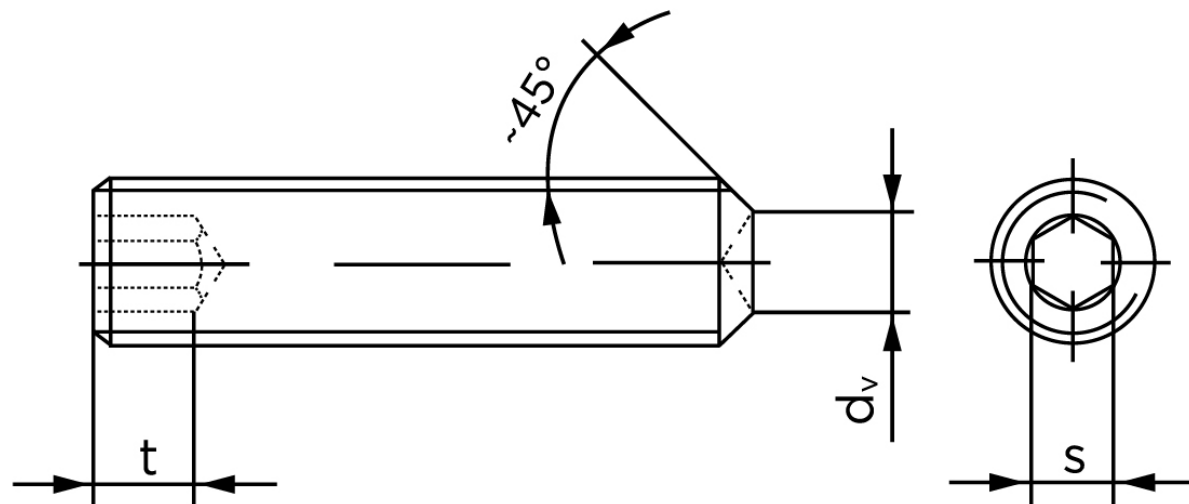

Pinolskrue Med Krat DIN 916 Elforzinket Stål 45 H M6x50 (200 Stk)

SKU: 009162100060050

GTIN: 4051427286207

Norm	DIN 916
Dimensions	6
s	3
d_v max.	3
t₁	2
t₂	3,5
Bemærkning	t₁ for l over den striplede linje t₂ for l under den striplede linje

Bemærk disse data er vejlede, og informationerne skal anses som vejledende, Bolte.dk stiller ingen garanti eller kan stilles til ansvar for overstående datatabel. Er du i tvivl så kontakt os på 75154999.

Vil du vide mere om dette produkt
Forespørg pris her