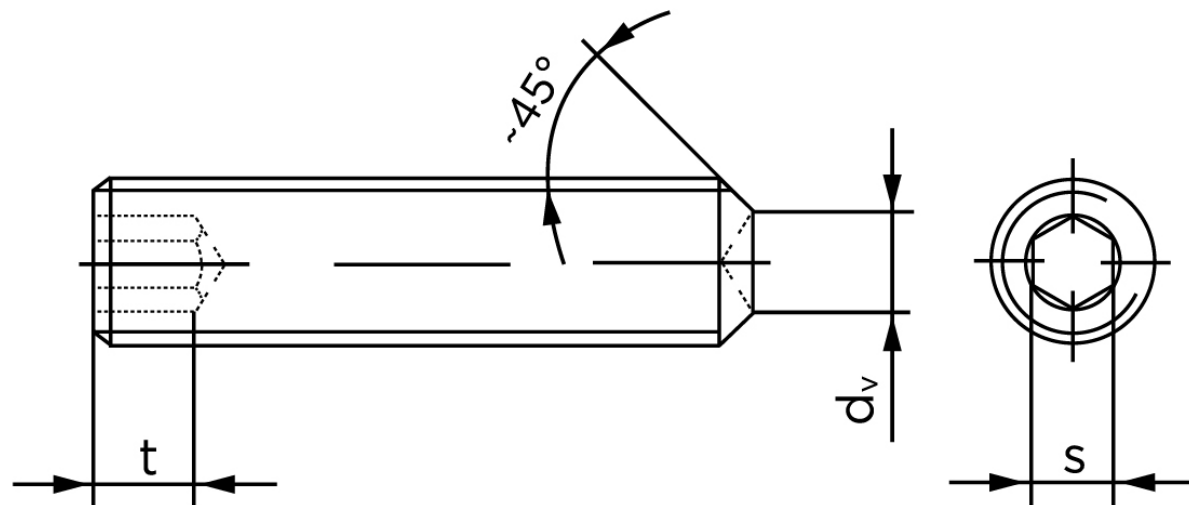

Pinolskrue Med Krat DIN 916 Ubehandlet Stål 45 H M6x8 (200 Stk)

SKU: 009162009060008

GTIN: 4043952204528

Norm	DIN 916
Dimensions	6
s	3
d_v max.	3
t₁	2
t₂	3,5
Bemærkning	t₁ for l over den striplede linje t₂ for l under den striplede linje

Bemærk disse data er vejledende, og informationerne skal anses som vejledende, Bolte.dk stiller ingen garanti eller kan stilles til ansvar for overstående datatabel. Er du i tvivl så kontakt os på 75154999.

Vil du vide mere om dette produkt
Forespørg pris her