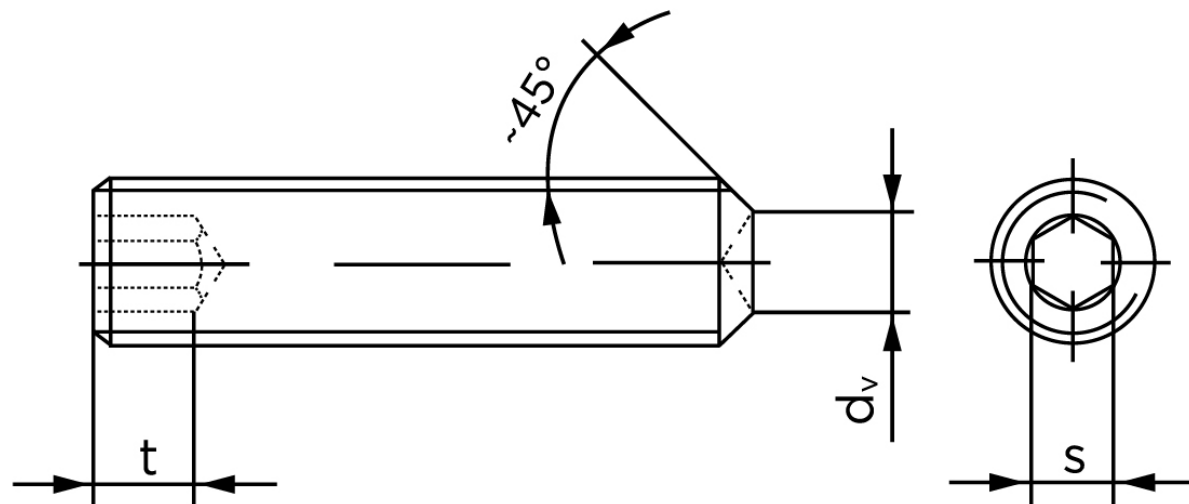

Pinolskrue Med Krat DIN 916 Rustfri-Syrefast A4 M6x8 (500 Stk)

SKU: 009169400060008

GTIN: 4051427287754

Norm	DIN 916
Dimensions	6
s	3
d_v max.	3
t₁	2
t₂	3,5
Bemærkning	t₁ for l over den striplede linje t₂ for l under den striplede linje

Bemærk disse data er vejledende, og informationerne skal anses som vejledende, Bolte.dk stiller ingen garanti eller kan stilles til ansvar for overstående datatabel. Er du i tvivl så kontakt os på 75154999.

Vil du vide mere om dette produkt
Forespørg pris her