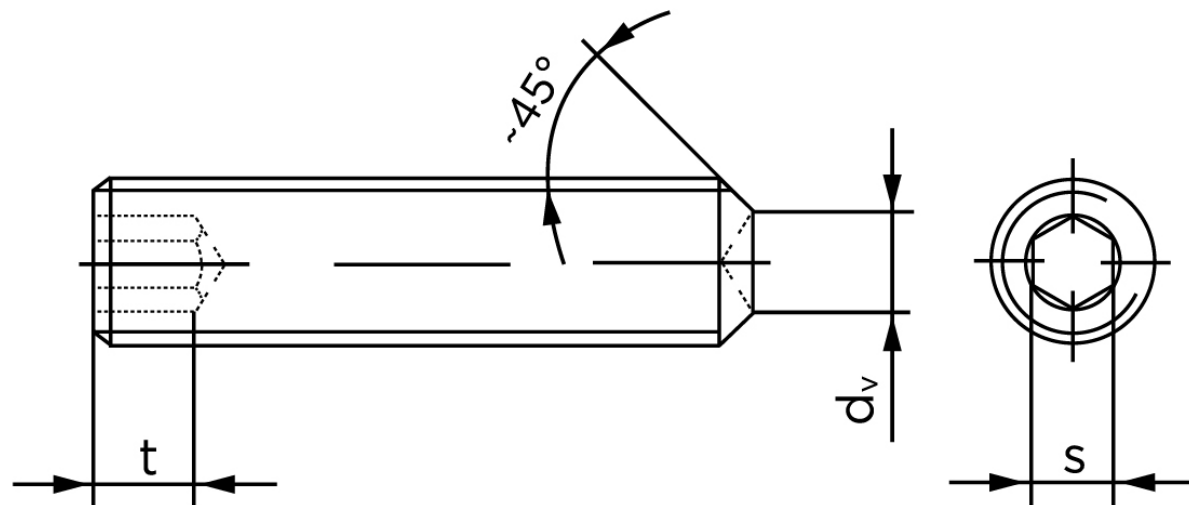

Pinolskrue Med Krat DIN 916 Ubehandlet Stål 45 H M8x12 (500 Stk)

SKU: 009162000080012

GTIN: 4051427285774

Norm	DIN 916
Dimensions	8
s	4
d_v max.	5
t₁	3
t₂	5
Bemærkning	t₁ for l over den striplede linje t₂ for l under den striplede linje

Bemærk disse data er vejledende, og informationerne skal anses som vejledende, Bolte.dk stiller ingen garanti eller kan stilles til ansvar for overstående datatabel. Er du i tvivl så kontakt os på 75154999.

Vil du vide mere om dette produkt
Forespørg pris her