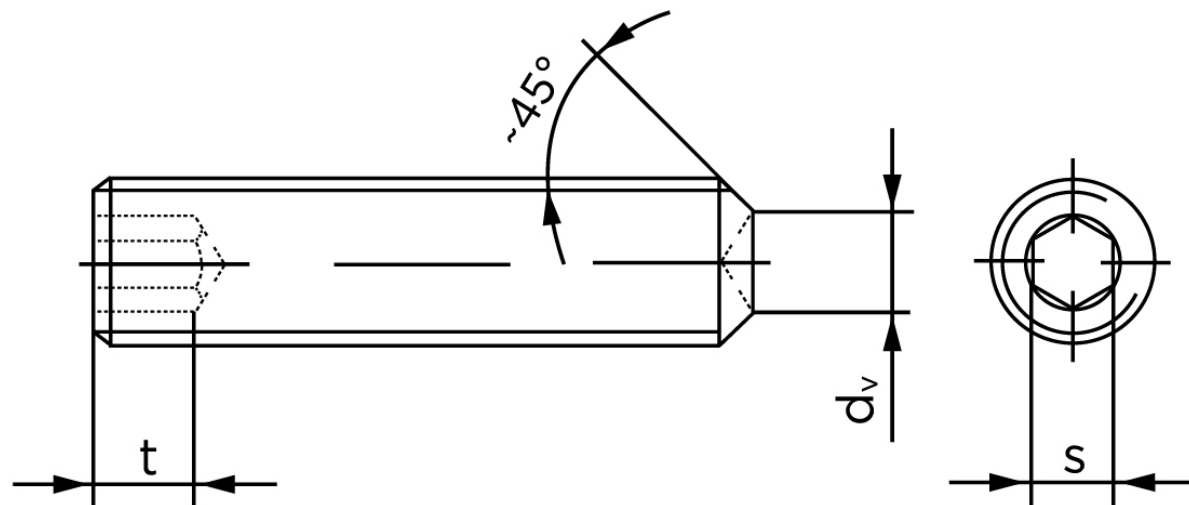

Pinolskrue Med Krat DIN 916 Rustfri A1/A2 M8x12 (200 Stk)

SKU: 009169100080012

GTIN: 4051427287167

Norm	DIN 916
Dimensions	8
s	4
d_v max.	5
t₁	3
t₂	5
Bemærkning	t₁ for l over den striplede linje t₂ for l under den striplede linje

Bemærk disse data er vejledende, og informationerne skal anses som vejledende, Bolte.dk stiller ingen garanti eller kan stilles til ansvar for overstående datatabel. Er du i tvivl så kontakt os på 75154999.

Vil du vide mere om dette produkt
Forespørg pris her