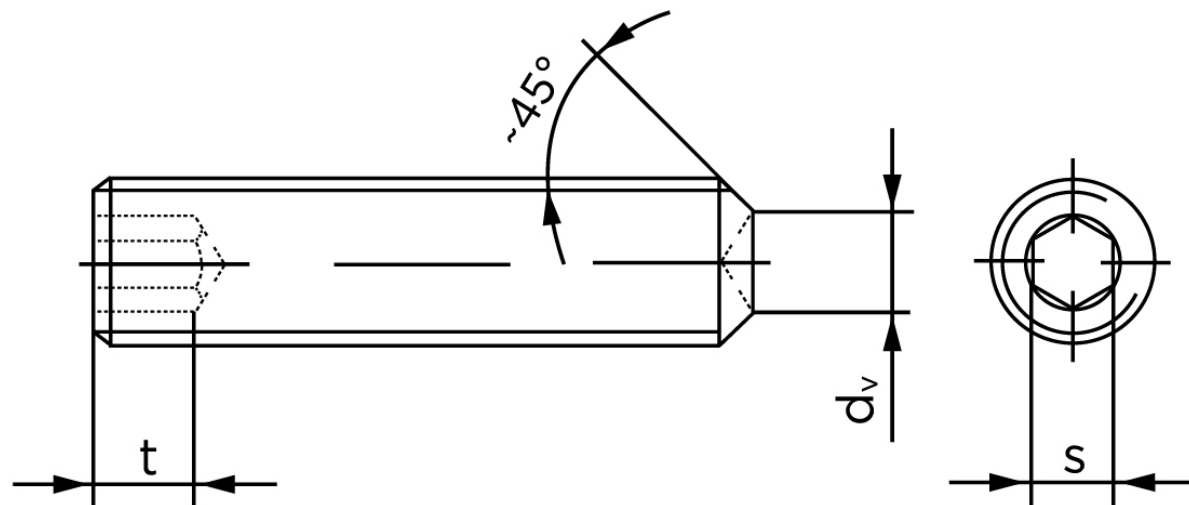

Pinolskrue Med Krat DIN 916 Rustfri-Syrefast A4 M8x12 (200 Stk)

SKU: 009169400080012

GTIN: 4051427287877

Norm	DIN 916
Dimensions	8
s	4
d_v max.	5
t₁	3
t₂	5
Bemærkning	t₁ for l over den striplede linje t₂ for l under den striplede linje

Bemærk disse data er vejledende, og informationerne skal anses som vejledende, Bolte.dk stiller ingen garanti eller kan stilles til ansvar for overstående datatabel. Er du i tvivl så kontakt os på 75154999.

Vil du vide mere om dette produkt
Forespørg pris her