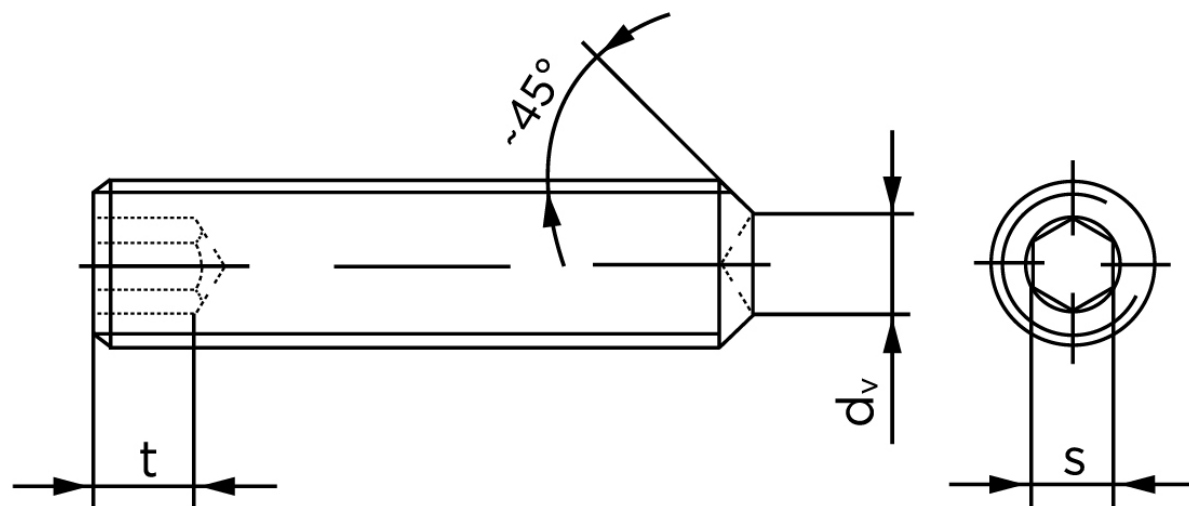

Pinolskrue Med Krat DIN 916 Ubehandlet Stål 45 H M8x16 (200 Stk)

SKU: 009162000080016

GTIN: 4043952203668

Norm	DIN 916
Dimensions	8
s	4
d_v max.	5
t₁	3
t₂	5
Bemærkning	t₁ for l over den striplede linje t₂ for l under den striplede linje

Bemærk disse data er vejledende, og informationerne skal anses som vejledende, Bolte.dk stiller ingen garanti eller kan stilles til ansvar for overstående datatabel. Er du i tvivl så kontakt os på 75154999.

Vil du vide mere om dette produkt
Forespørg pris her