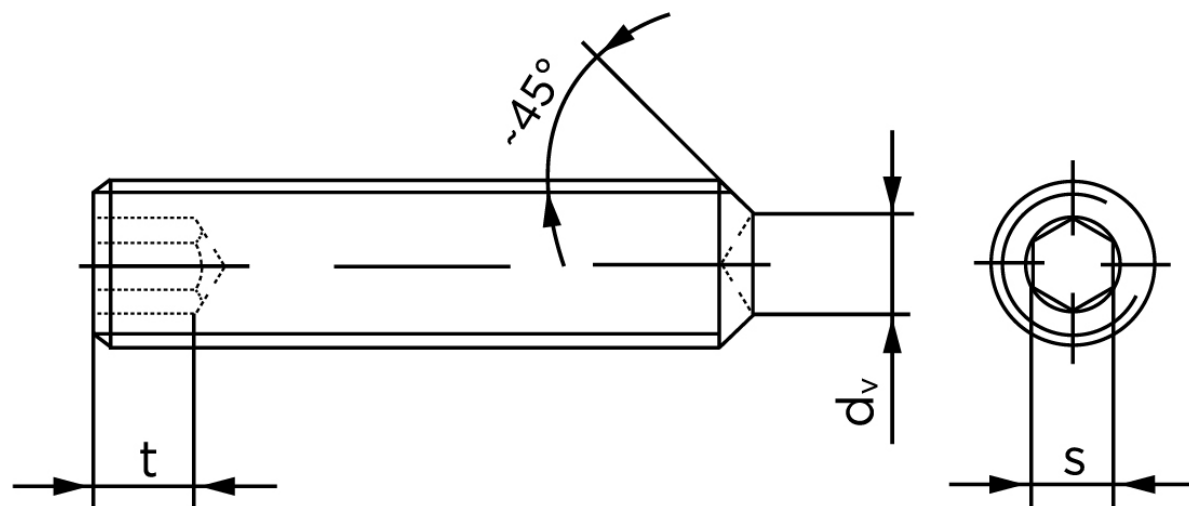

Pinolskrue Med Krat DIN 916 Rustfri A1/A2 M8x16 (200 Stk)

SKU: 009169100080016

GTIN: 4051427287174

Norm	DIN 916
Dimensions	8
s	4
d_v max.	5
t₁	3
t₂	5
Bemærkning	t₁ for l over den striplede linje t₂ for l under den striplede linje

Bemærk disse data er vejledende, og informationerne skal anses som vejledende, Bolte.dk stiller ingen garanti eller kan stilles til ansvar for overstående datatabel. Er du i tvivl så kontakt os på 75154999.

Vil du vide mere om dette produkt
Forespørg pris her