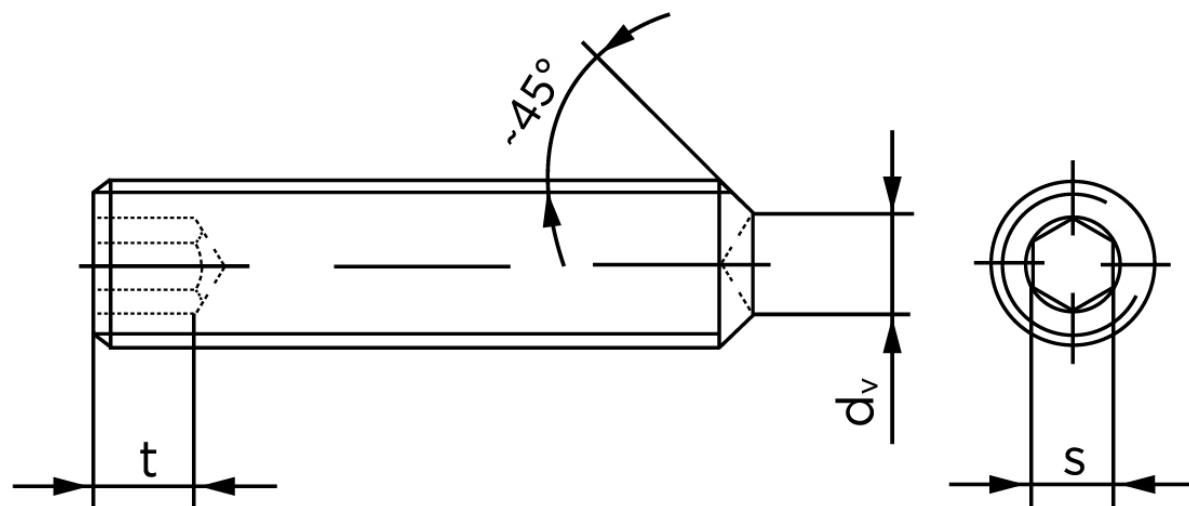

Pinolskrue Med Krat DIN 916 Rustfri A1/A2 M8x30 (100 Stk)

SKU: 009169100080030

GTIN: 4051427287204

Norm	DIN 916
Dimensions	8
s	4
d_v max.	5
t₁	3
t₂	5
Bemærkning	t₁ for l over den striplede linje t₂ for l under den striplede linje

Bemærk disse data er vejledende, og informationerne skal anses som vejledende, Bolte.dk stiller ingen garanti eller kan stilles til ansvar for overstående datatabel. Er du i tvivl så kontakt os på 75154999.

Vil du vide mere om dette produkt
Forespørg pris her