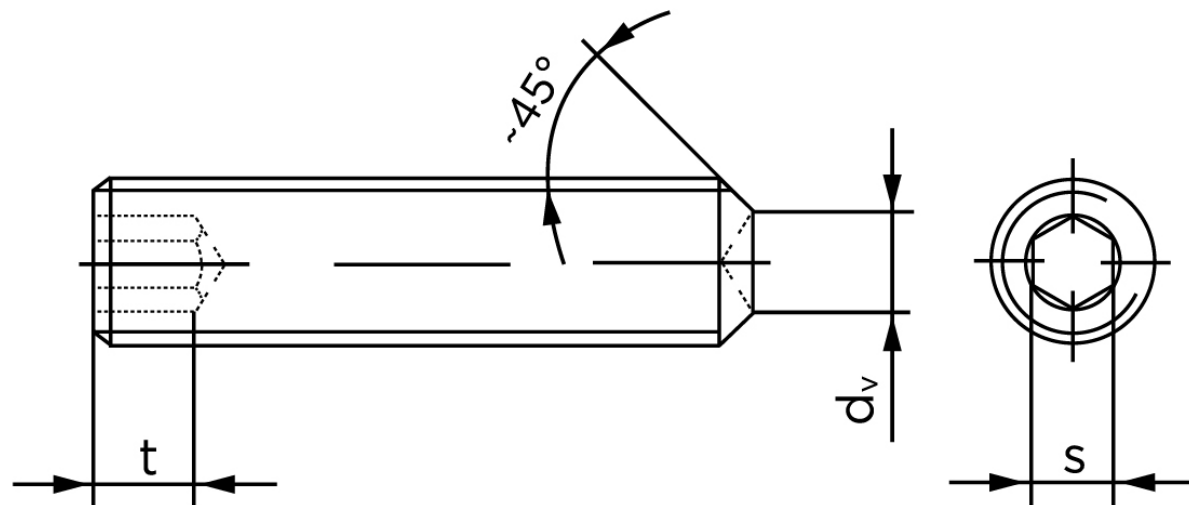

Pinolskrue Med Krat DIN 916 Elforzinket Stål 45 H M8x40 (200 Stk)

SKU: 009162100080040

GTIN: 4051427286276

Norm	DIN 916
Dimensions	8
s	4
d_v max.	5
t₁	3
t₂	5
Bemærkning	t₁ for l over den striplede linje t₂ for l under den striplede linje

Bemærk disse data er vejledende, og informationerne skal anses som vejledende, Bolte.dk stiller ingen garanti eller kan stilles til ansvar for overstående datatabel. Er du i tvivl så kontakt os på 75154999.

Vil du vide mere om dette produkt
Forespørg pris her