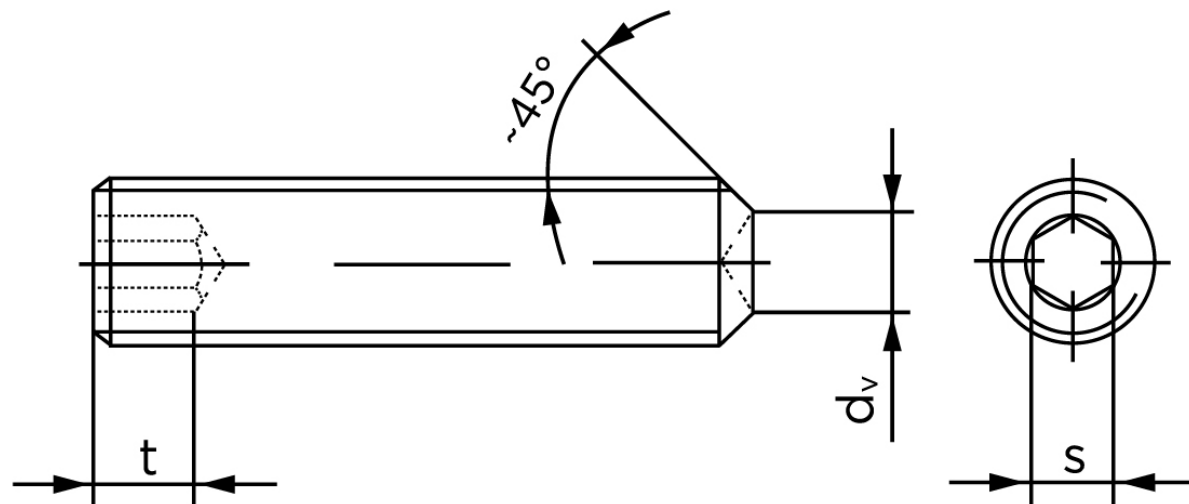

Pinolskrue Med Krat DIN 916 Elforzinket Stål 45 H M8x45 (100 Stk)

SKU: 009162100080045

GTIN: 4043952704837

Norm	DIN 916
Dimensions	8
s	4
d_v max.	5
t₁	3
t₂	5
Bemærkning	t₁ for l over den striplede linje t₂ for l under den striplede linje

Bemærk disse data er vejledende, og informationerne skal anses som vejledende, Bolte.dk stiller ingen garanti eller kan stilles til ansvar for overstående datatabel. Er du i tvivl så kontakt os på 75154999.

Vil du vide mere om dette produkt
Forespørg pris her