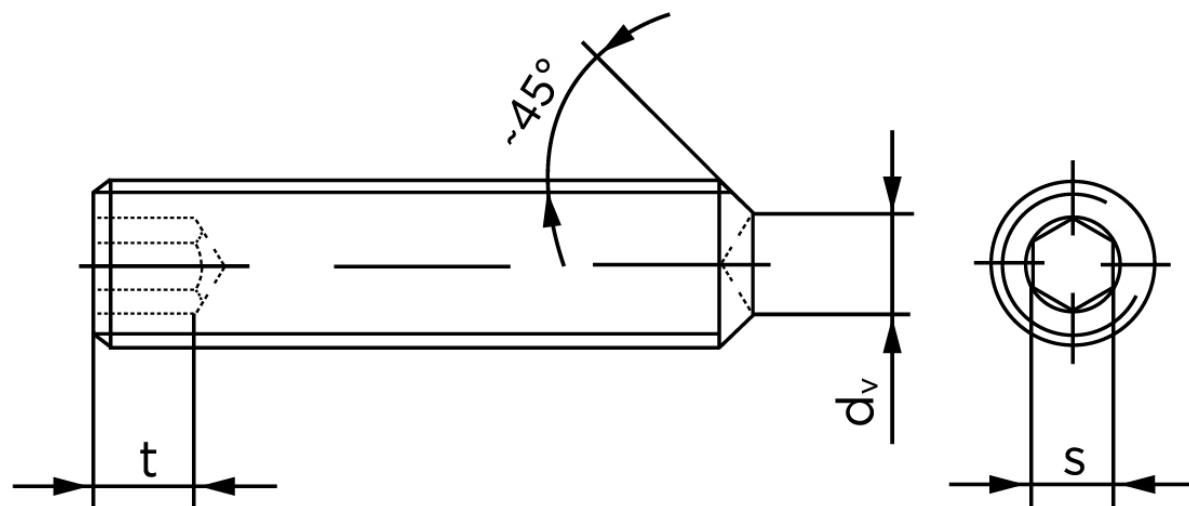

Pinolskrue Med Krat DIN 916 Rustfri A1/A2 M8x45 (100 Stk)

SKU: 009169100080045

GTIN: 4051427287235

Norm	DIN 916
Dimensions	8
s	4
d_v max.	5
t₁	3
t₂	5
Bemærkning	t₁ for l over den striplede linje t₂ for l under den striplede linje

Bemærk disse data er vejledende, og informationerne skal anses som vejledende, Bolte.dk stiller ingen garanti eller kan stilles til ansvar for overstående datatabel. Er du i tvivl så kontakt os på 75154999.

Vil du vide mere om dette produkt
Forespørg pris her