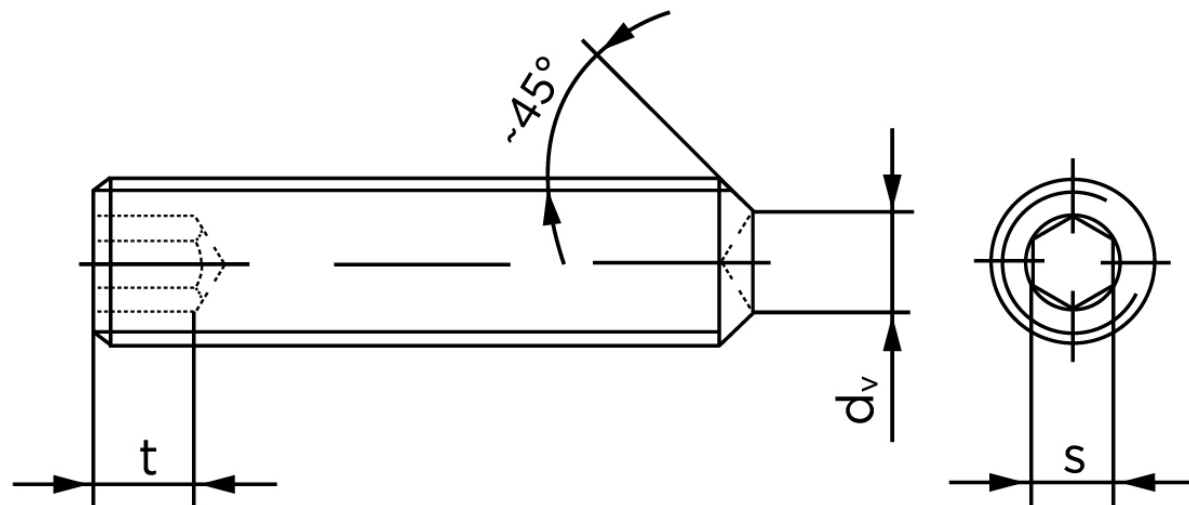

Pinolskrue Med Krat DIN 916 Ubehandlet Stål 45 H M8x50 (100 Stk)

SKU: 009162000080050

GTIN: 4043952203743

Norm	DIN 916
Dimensions	8
s	4
d_v max.	5
t₁	3
t₂	5
Bemærkning	t₁ for l over den striplede linje t₂ for l under den striplede linje

Bemærk disse data er vejledende, og informationerne skal anses som vejledende, Bolte.dk stiller ingen garanti eller kan stilles til ansvar for overstående datatabel. Er du i tvivl så kontakt os på 75154999.

Vil du vide mere om dette produkt
Forespørg pris her