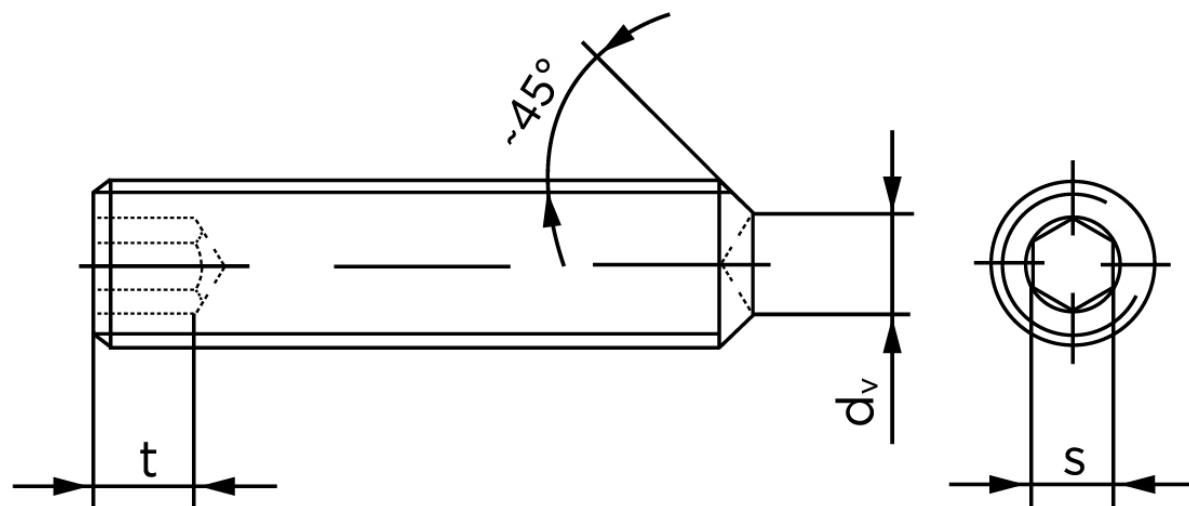

Pinolskrue Med Krat DIN 916 Elforzinket Stål 45 H M8x50 (100 Stk)

SKU: 009162100080050

GTIN: 4043952704844

Norm	DIN 916
Dimensions	8
s	4
d_v max.	5
t₁	3
t₂	5
Bemærkning	t₁ for l over den striplede linje t₂ for l under den striplede linje

Bemærk disse data er vejledende, og informationerne skal anses som vejledende, Bolte.dk stiller ingen garanti eller kan stilles til ansvar for overstående datatabel. Er du i tvivl så kontakt os på 75154999.

Vil du vide mere om dette produkt
Forespørg pris her