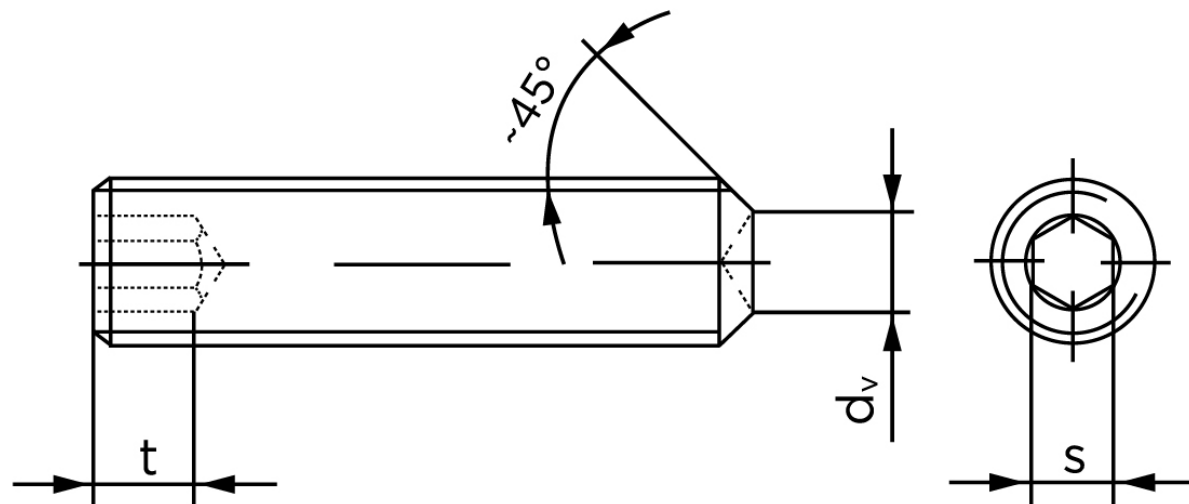

Pinolskrue Med Krat DIN 916 Ubehandlet Stål 45 H M8x60 (100 Stk)

SKU: 009162000080060

GTIN: 4043952203767

Norm	DIN 916
Dimensions	8
s	4
d_v max.	5
t₁	3
t₂	5
Bemærkning	t₁ for l over den striplede linje t₂ for l under den striplede linje

Bemærk disse data er vejledende, og informationerne skal anses som vejledende, Bolte.dk stiller ingen garanti eller kan stilles til ansvar for overstående datatabel. Er du i tvivl så kontakt os på 75154999.

Vil du vide mere om dette produkt
Forespørg pris her