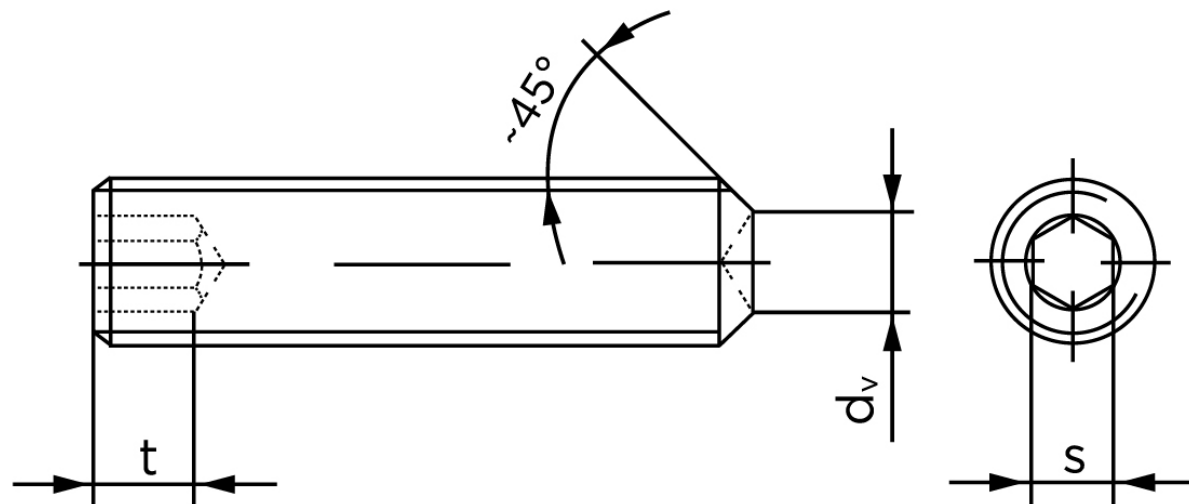

Pinolskrue Med Krat DIN 916 Ubehandlet Stål 45 H M8x80 (100 Stk)

SKU: 009162000080080

GTIN: 4043952203781

Norm	DIN 916
Dimensions	8
s	4
d_v max.	5
t₁	3
t₂	5
Bemærkning	t₁ for l over den striplede linje t₂ for l under den striplede linje

Bemærk disse data er vejledende, og informationerne skal anses som vejledende, Bolte.dk stiller ingen garanti eller kan stilles til ansvar for overstående datatabel. Er du i tvivl så kontakt os på 75154999.

Vil du vide mere om dette produkt
Forespørg pris her