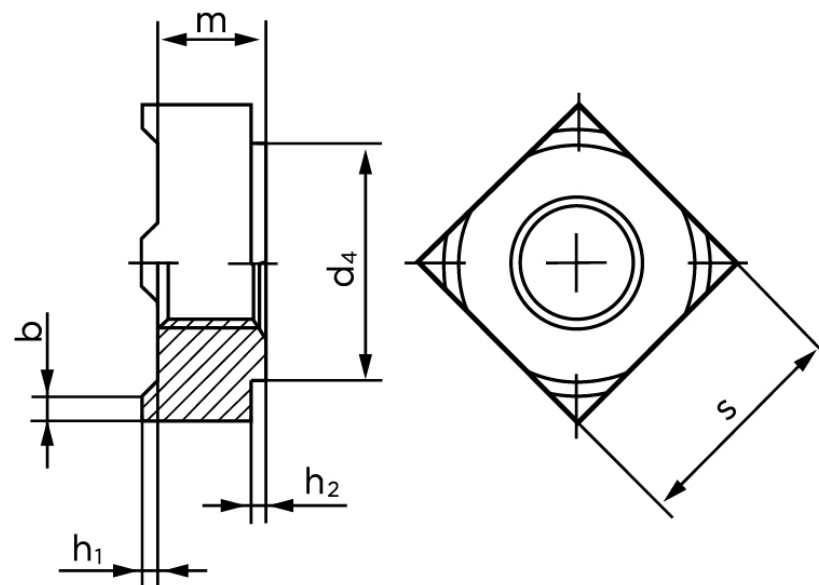

Firkantet Svejsemøtrik DIN 928 Ubehandlet Stål M10 (500 Stk)

SKU: 009280000100000

GTIN: 4043952210482

Norm	DIN 928
Dimensions	10
b	1,8
d₄ min.	15,6
h₁	1,2
h₂ min.	1,25
m	8
s	17

Bemærk disse data er vejledende, og informationerne skal anses som vejledende, Bolte.dk stiller ingen garanti eller kan stilles til ansvar for overstående datatabel. Er du i tvivl så kontakt os på 75154999.

Vil du vide mere om dette produkt

Forespørg pris her