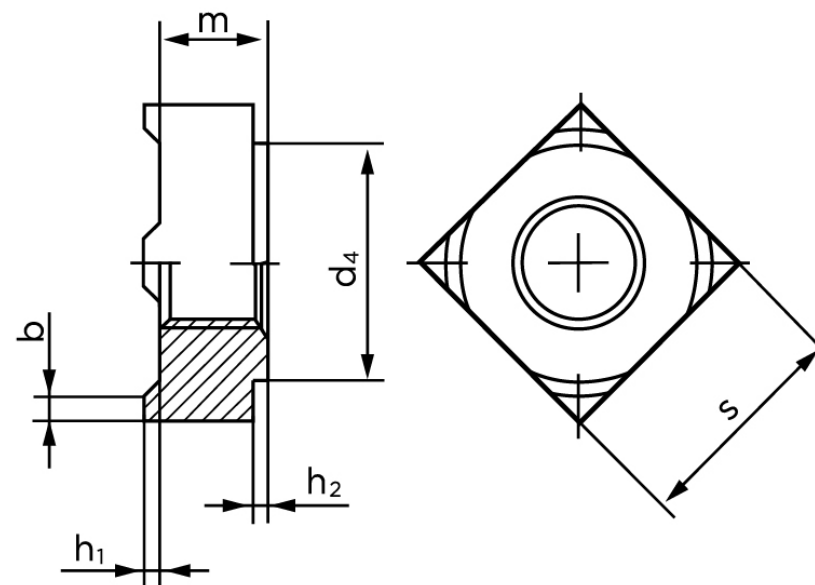

Firkantet Svejsemøtrik DIN 928 Ubehandlet Stål M4 (1000 Stk)

SKU: 009280000040000

GTIN: 4043952210444

Norm	DIN 928
Dimensions	4
b	0,8
d ₄ min.	6,4
h ₁	0,6
h ₂ min.	0,4
m	3,5
s	7

Bemærk disse data er vejledende, og informationerne skal anses som vejledende, Bolte.dk stiller ingen garanti eller kan stilles til ansvar for overstående datatabel. Er du i tvivl så kontakt os på 75154999.