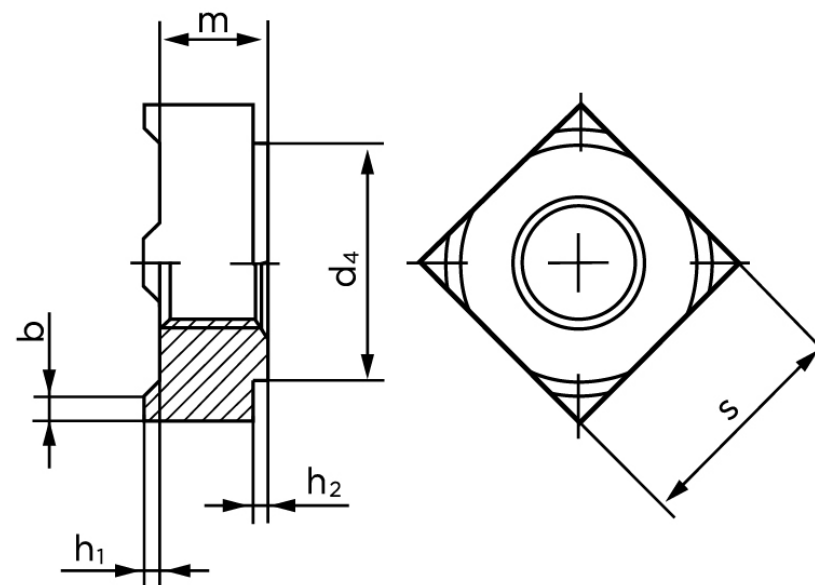

Firkantet Svejsemøtrik DIN 928 Ubehandlet Stål M6 (1000 Stk)

SKU: 009280000060000

GTIN: 4043952210468

Norm	DIN 928
Dimensions	6
b	1,2
d ₄ min.	9,1
h ₁	0,8
h ₂ min.	0,7
m	5
s	10

Bemærk disse data er vejledende, og informationerne skal anses som vejledende, Bolte.dk stiller ingen garanti eller kan stilles til ansvar for overstående datatabel. Er du i tvivl så kontakt os på 75154999.