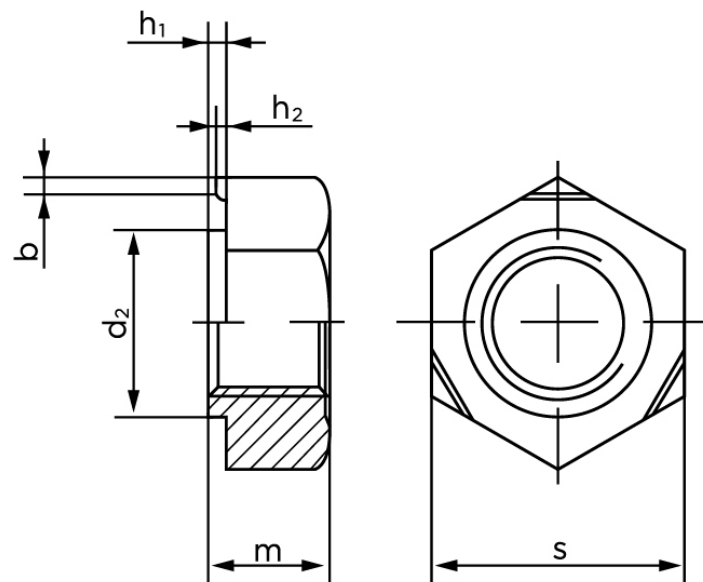

Sekskantet Svejsemøtrik DIN 929 Ubehandlet Stål M10 (100 Stk)

SKU: 009290009100000

GTIN: 4043952210642

Norm	DIN 929
Dimensions	10
b	1,25
d₂	12,5
h₁	1,15
h₂	0,65
m	8
s	17

Bemærk disse data er vejledende, og informationerne skal anses som vejledende, Bolte.dk stiller ingen garanti eller kan stilles til ansvar for overstående datatabel. Er du i tvivl så kontakt os på 75154999.

Vil du vide mere om dette produkt

Forespørg pris her