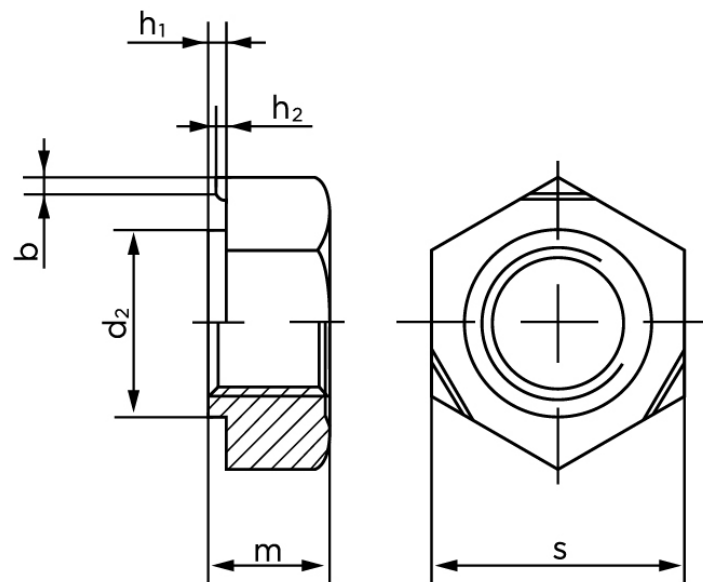

Sekskantet Svejsemøtrik DIN 929 Rustfri A2 M10 (100 Stk)

SKU: 009299200100000

GTIN: 4043952210703

Norm	DIN 929
Dimensions	10
b	1,25
d ₂	12,5
h ₁	1,15
h ₂	0,65
m	8
s	17

Bemærk disse data er vejledende, og informationerne skal anses som vejledende, Bolte.dk stiller ingen garanti eller kan stilles til ansvar for overstående datatabel. Er du i tvivl så kontakt os på 75154999.