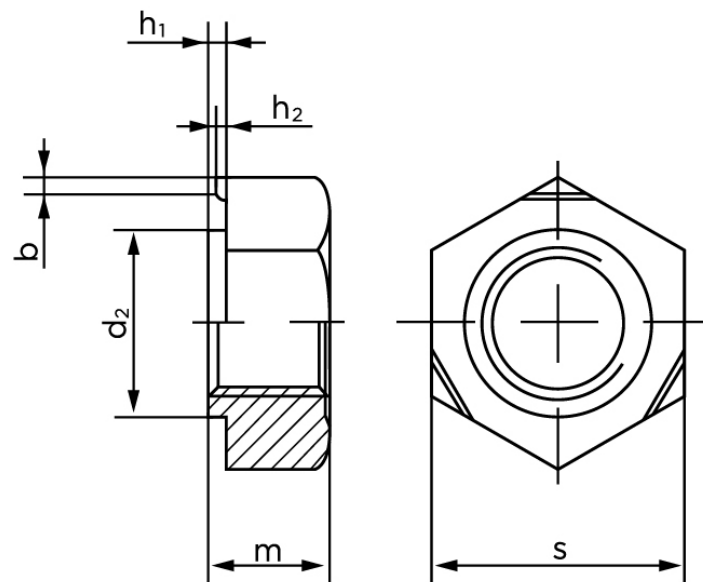

Sekskantet Svejsemøtrik DIN 929 Rustfri-Syrefast A4 M10 (100 Stk)

SKU: 009299400100000

GTIN: 4043952210789

Norm	DIN 929
Dimensions	10
b	1,25
d₂	12,5
h₁	1,15
h₂	0,65
m	8
s	17

Bemærk disse data er vejledende, og informationerne skal anses som vejledende, Bolte.dk stiller ingen garanti eller kan stilles til ansvar for overstående datatabel. Er du i tvivl så kontakt os på 75154999.

Vil du vide mere om dette produkt

Forespørg pris her