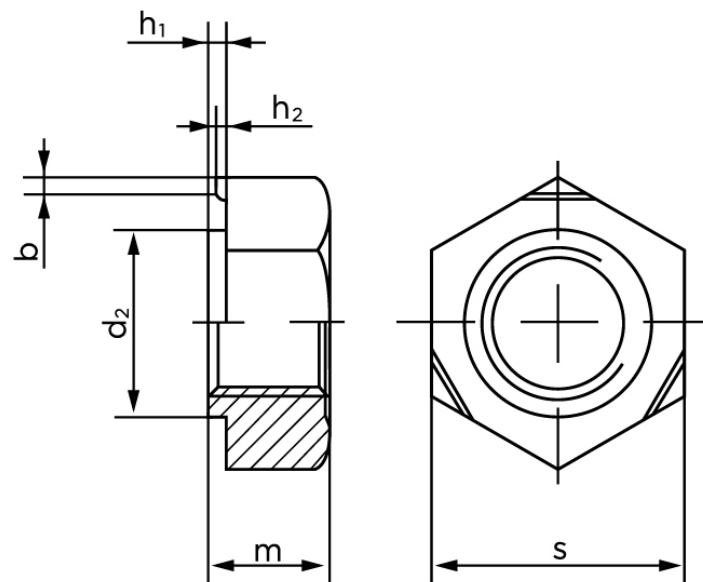

Sekskantet Svejsemøtrik DIN 929 Ubehandlet Stål M12 (100 Stk)

SKU: 009290000120000

GTIN: 4043952210567

Norm	DIN 929
Dimensions	12
b	1,25
d ₂	14,8
h ₁	1,4
h ₂	0,8
m	10
s	19

Bemærk disse data er vejledende, og informationerne skal anses som vejledende, Bolte.dk stiller ingen garanti eller kan stilles til ansvar for overstående datatabel. Er du i tvivl så kontakt os på 75154999.