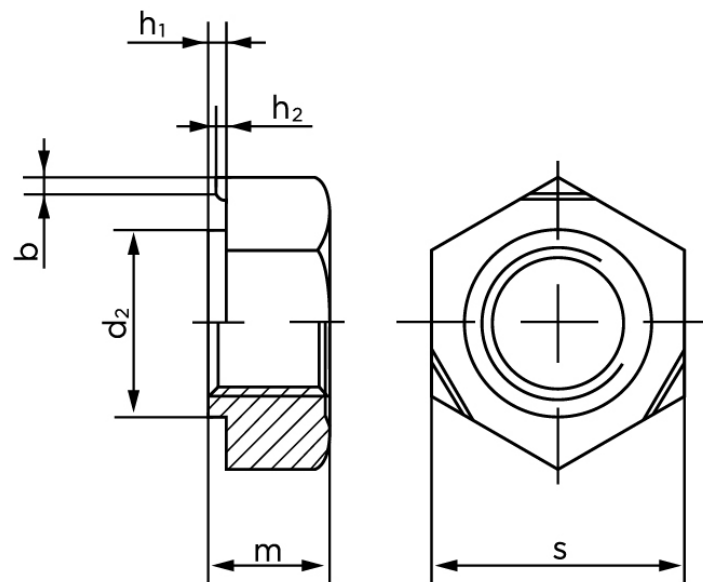

Sekskantet Svejsemøtrik DIN 929 Rustfri-Syrefast A4 M12 (50 Stk)

SKU: 009299400120000

GTIN: 4043952210796

Norm	DIN 929
Dimensions	12
b	1,25
d ₂	14,8
h ₁	1,4
h ₂	0,8
m	10
s	19

Bemærk disse data er vejledende, og informationerne skal anses som vejledende, Bolte.dk stiller ingen garanti eller kan stilles til ansvar for overstående datatabel. Er du i tvivl så kontakt os på 75154999.