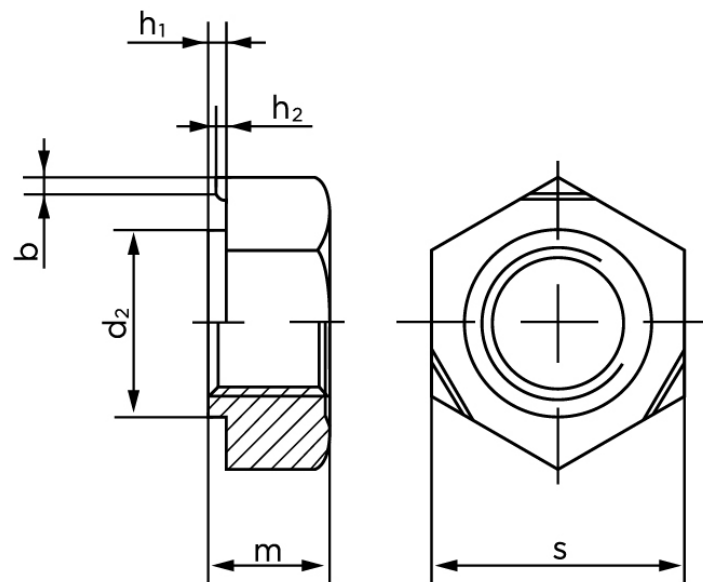

Sekskantet Svejsemøtrik DIN 929 Ubehandlet Stål M14 (100 Stk)

SKU: 009290000140000

GTIN: 4043952210574

Norm	DIN 929
Dimensions	14
b	1,5
d ₂	16,8
h ₁	1,8
h ₂	1
m	11
s	22

Bemærk disse data er vejledende, og informationerne skal anses som vejledende, Bolte.dk stiller ingen garanti eller kan stilles til ansvar for overstående datatabel. Er du i tvivl så kontakt os på 75154999.