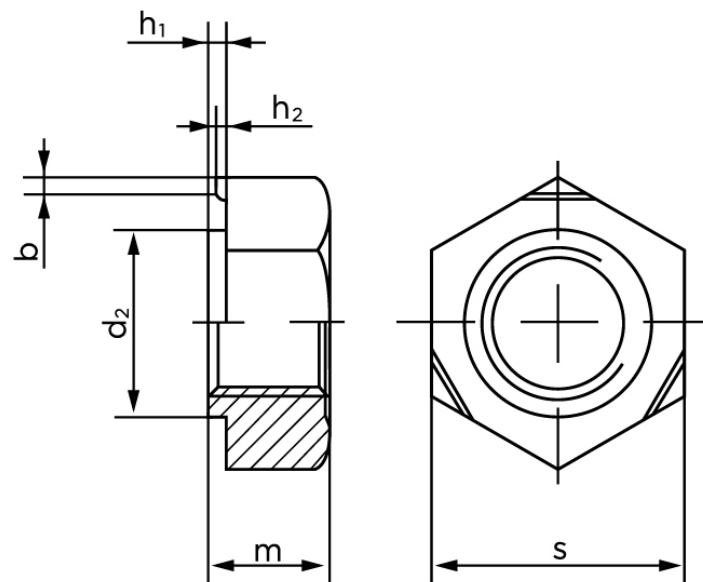

Sekskantet Svejsemøtrik DIN 929 Ubehandlet Stål M16 (100 Stk)

SKU: 009290000160000

GTIN: 4043952210581

Norm	DIN 929
Dimensions	16
b	1,5
d ₂	18,8
h ₁	1,8
h ₂	1
m	13
s	24

Bemærk disse data er vejledende, og informationerne skal anses som vejledende, Bolte.dk stiller ingen garanti eller kan stilles til ansvar for overstående datatabel. Er du i tvivl så kontakt os på 75154999.