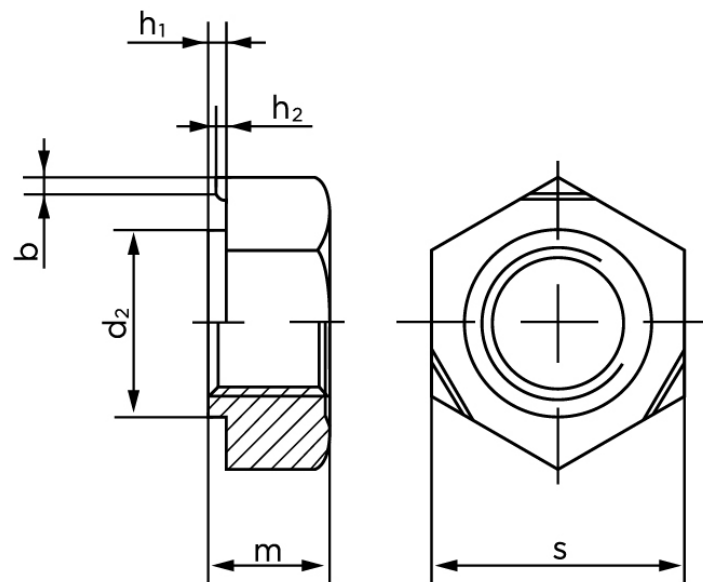

Sekskantet Svejsemøtrik DIN 929 Rustfri A2 M16 (50 Stk)

SKU: 009299200160000

GTIN: 4043952210727

Norm	DIN 929
Dimensions	16
b	1,5
d ₂	18,8
h ₁	1,8
h ₂	1
m	13
s	24

Bemærk disse data er vejledende, og informationerne skal anses som vejledende, Bolte.dk stiller ingen garanti eller kan stilles til ansvar for overstående datatabel. Er du i tvivl så kontakt os på 75154999.