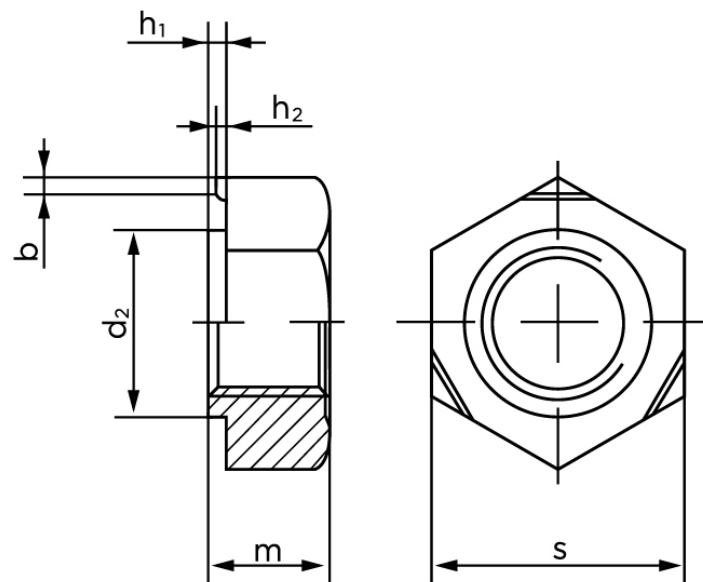

Sekskantet Svejsemøtrik DIN 929 Rustfri-Syrefast A4 M16 (25 Stk)

SKU: 009299400160000

GTIN: 4043952705483

Norm	DIN 929
Dimensions	16
b	1,5
d ₂	18,8
h ₁	1,8
h ₂	1
m	13
s	24

Bemærk disse data er vejledende, og informationerne skal anses som vejledende, Bolte.dk stiller ingen garanti eller kan stilles til ansvar for overstående datatabel. Er du i tvivl så kontakt os på 75154999.