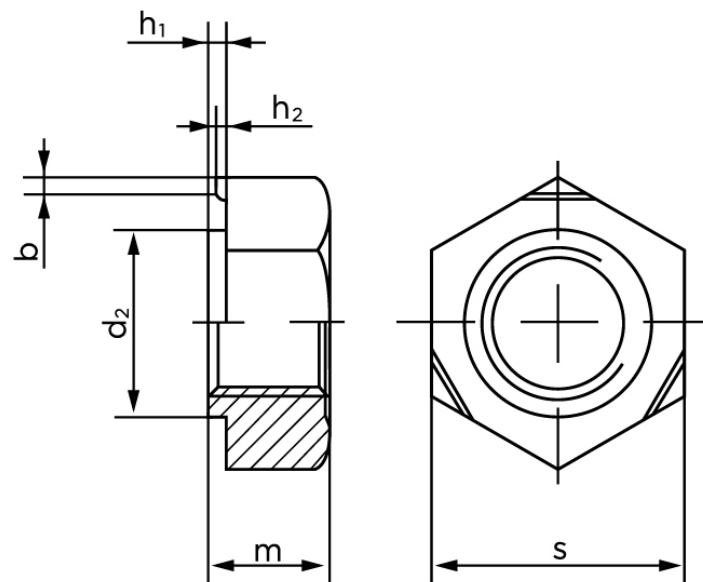

Sekskantet Svejsemøtrik DIN 929 Ubehandlet Stål M3 (500 Stk)

SKU: 009290009030000

GTIN: 4043952210598

Norm	DIN 929
Dimensions	3
b	0,8
d ₂	4,5
h ₁	0,55
h ₂	0,25
m	3
s	7,5

Bemærk disse data er vejledende, og informationerne skal anses som vejledende, Bolte.dk stiller ingen garanti eller kan stilles til ansvar for overstående datatabel. Er du i tvivl så kontakt os på 75154999.