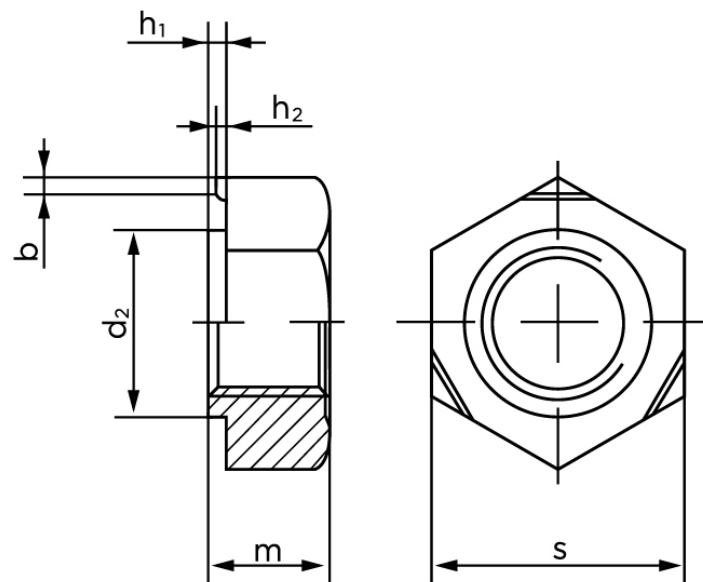

Sekskantet Svejsemøtrik DIN 929 Ubehandlet Stål M4 (500 Stk)

SKU: 009290009040000

GTIN: 4043952210604

Norm	DIN 929
Dimensions	4
b	0,8
d₂	6
h₁	0,65
h₂	0,35
m	3,5
s	9

Bemærk disse data er vejledende, og informationerne skal anses som vejledende, Bolte.dk stiller ingen garanti eller kan stilles til ansvar for overstående datatabel. Er du i tvivl så kontakt os på 75154999.

Vil du vide mere om dette produkt

Forespørg pris her